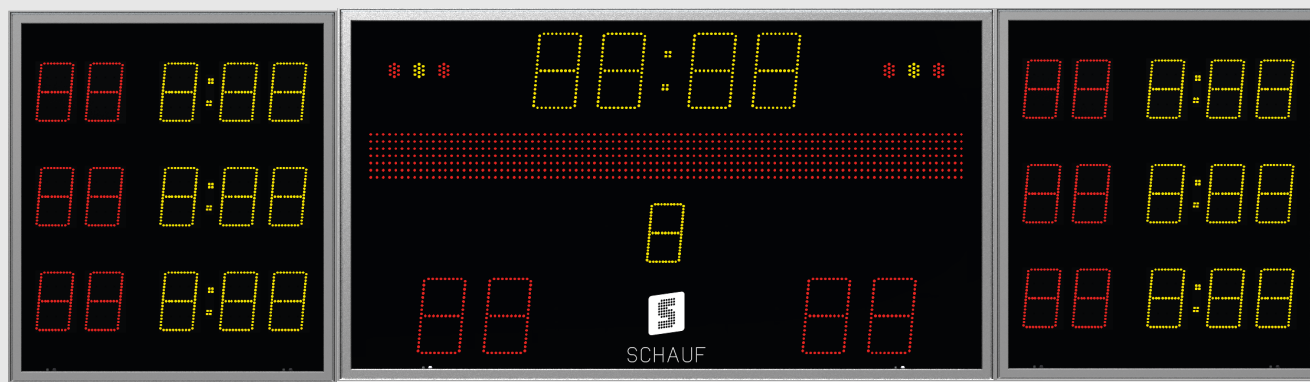

Unsere Eishockeyanzeigen erhalten Sie in unterschiedlichen Ausführungen und Größen, die auch für Anwendungen im Outdoor-Bereich geeignet sind. Auch die Anzeige von drei Strafzeiten pro Team stellt für unsere Zusatzmodule kein Problem dar.

Basismodul Eishockey mit Festbeschriftung (Heim/Gast)

In zwei Varianten erhältlich (Schutzklasse IP10 und IP54)  
- abhängig von den Bedingungen in Ihrer Eishalle

# UNSERE ZAHLEN ZEIGEN SIEGER!

Basismodul Eishockey, 250mm, Festbeschriftung (Heim/Gast)  
Zusatzmodul: 2x Strafen | Outdoor | 200mm (links und rechts)

Torlampe grün  
(optisches Signal für gestoppte Spielzeit)

Basismodul Eishockey, 250mm, variable Textanzeige mit 8 Stellen pro Mannschaft  
Zusatzmodul: 3x Strafen | Outdoor | 200mm (links und rechts)