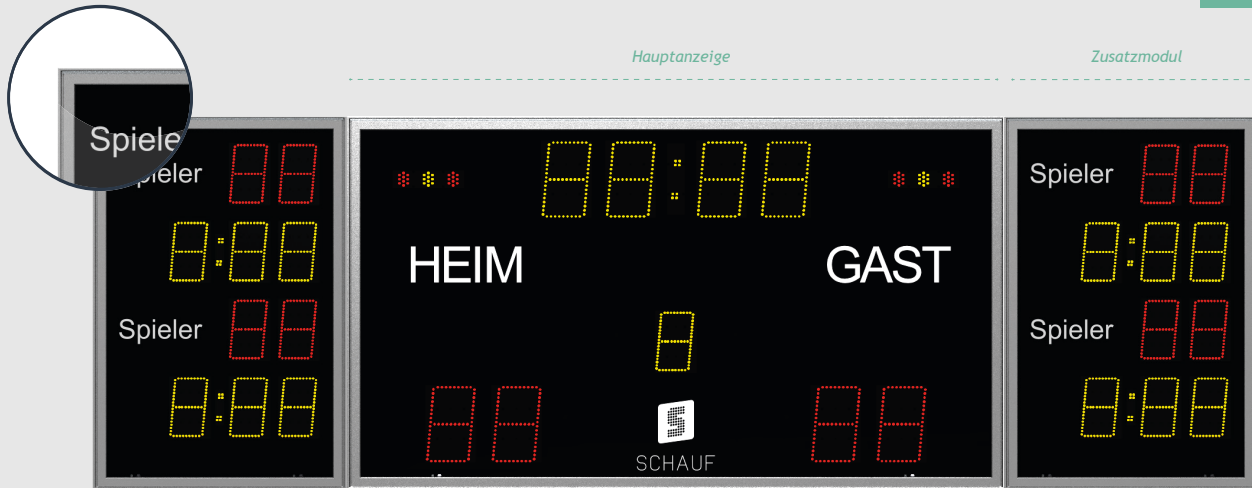

Unsere Eishockeyanzeigen erhalten Sie in unterschiedlichen Ausführungen und Größen, die auch für Anwendungen im Outdoor-Bereich geeignet sind. Auch die Anzeige von drei Strafzeiten pro Team stellt für unsere Zusatzmodule kein Problem dar.

Basismodul Eishockey mit Festbeschriftung (Heim/Gast)

In zwei Varianten erhältlich (Schutzklasse IP10 und IP54)  
- abhängig von den Bedingungen in Ihrer Eishalle

# UNSERE ZAHLEN ZEIGEN SIEGER!

Basismodul Eishockey, 250mm, Festbeschriftung (Heim/Gast)  
Zusatzmodul: 2x Strafen | Outdoor | 200mm (links und rechts)

Torlampe grün  
(optisches Signal für gestoppte Spielzeit)

Basismodul Eishockey, 250mm, variable Textanzeige mit 8 Stellen pro Mannschaft  
Zusatzmodul: 3x Strafen | Outdoor | 200mm (links und rechts)