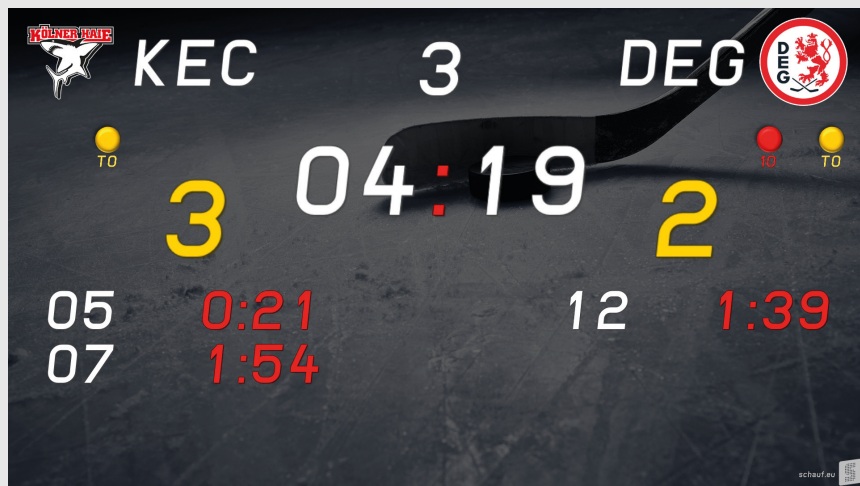

Sie sind an einem Videodisplay anstatt einer klassischen Anzeigetafel interessiert?

Wir bieten auch hier interessante Lösungen inklusive unserer neuen VISU Software zur Darstellung der Spielinformationen.

Wir beraten Sie gerne persönlich und freuen uns auf Ihre E-Mail oder Ihren Anruf.

Exemplarisch: Eishockey (Template) mit Hintergrundbild