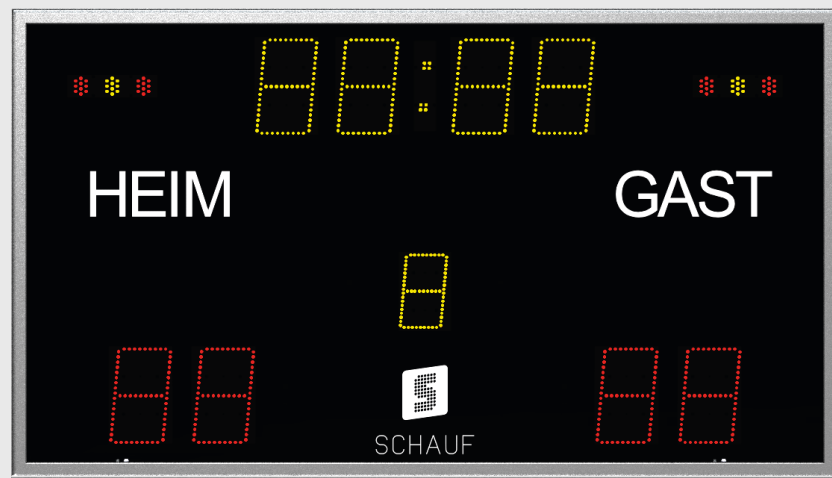

Eishockey

**VOLL  
AUF DER  
HÖHE  
DER ZEIT!**

Unsere Eishockeyanzeigen erhalten Sie in unterschiedlichen Ausführungen und Größen, die auch für Anwendungen im Outdoor-Bereich geeignet sind. Auch die Anzeige von drei Strafzeiten pro Team stellt für unsere Zusatzmodule kein Problem dar.

Basismodul Eishockey mit Festbeschriftung (Heim/Gast)

In zwei Varianten erhältlich (Schutzklasse IP10 und IP54)  
- abhängig von den Bedingungen in Ihrer Eishalle

# UNSERE ZAHLEN ZEIGEN SIEGER!

Basismodul Eishockey, 250mm, Festbeschriftung (Heim/Gast)  
Zusatzmodul: 2x Strafen | Outdoor | 200mm (links und rechts)

Torlampe grün  
(optisches Signal für gestoppte Spielzeit)