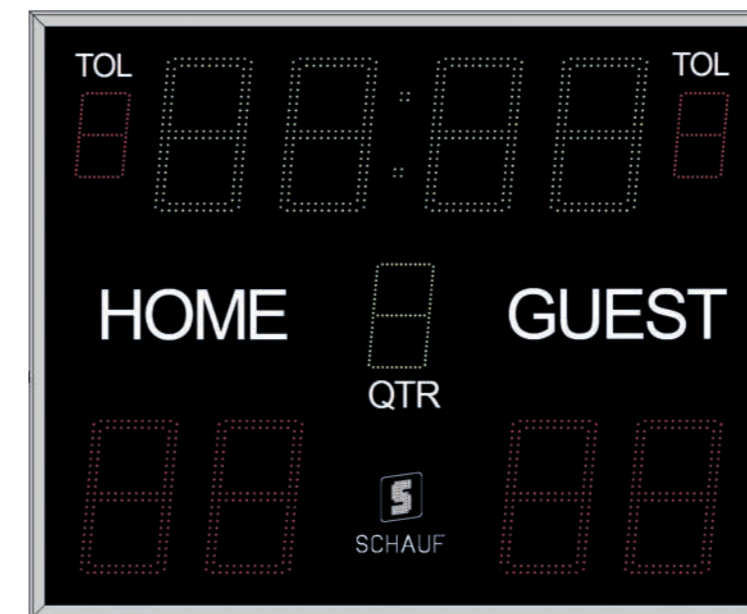

Technische Angaben für American Football Outdoor:

Bezeichnung:	American Football Outdoor 450 Funk
Materialnummer:	10004039
	bestehend aus einem Grund- und einem Zusatzmodul
Sportarten:	Amercian Football, Feldhockey, Fußball
SMD-LED Technik:	Osram Black surface
Zeichenhöhe:	450/300 mm
Ableseentfernung:	225 Meter
Zeichensatz:	5° geneigt
Sichtwinkel:	> 165°
Einsatzgebiet:	Outdoor
Helligkeit:	extra hell automatische Helligkeitssteuerung
LED-Farbe:	rot, gelb
Mannschaftsnamen:	Home/Guest (Festbeschriftung weiß)
Ansteuerung:	S-eMotion Systembus Multisport Touch Bedienpult
Darstellung der Spielinformationen:	angepasst an die Sportart
Quarter (QTR)/Periode:	1-stellig 0-9 (gelb)
Spiel- /Pausenzeit:	4-stellig 88:88 (gelb)
Zeitanzeige gestartet/gestoppt:	dargestellt mit Doppelpunkt : (gelb)
DOWN:	1-stellig 0-9 (rot)
TO GO:	2-stellig 00-99 (rot)
BALL ON:	2-stellig 00-99 (rot)

Anzeige je Mannschaft/Seite Heim/Gast:

Ergebnis:	2-stellig 00-99 (rot)
Time Outs Left (TOL):	1-stellig 0-9 (rot)

Allgemein:

Gehäuse:	Aluminiumprofilgehäuse
Schutzart:	IP 54
Gehäusefarbe:	silber eloxiert
Frontseite:	Polycarbonat reflexarm 3 mm, entspiegelt, UV-beständig (Farbe: Bronze)
Ballwurfsicherheit:	zertifiziert nach DIN 18032-3
Montageart:	Festinstallation, Befestigungswinkel und C-Profilschienen
S-eMotion Systembus:	Funk (Kabelverbindung möglich)
Stromversorgung:	230V/AC
Kabeleinführung:	Unterseite/Rückseite
Leistung:	max. 200W
Leistungsaufnahme:	Ø 80W im Spielbetrieb
Energiesparmodus:	Standby
Abmessungen Grundmodul:	B 2200 x H 1800 x T 120 mm
Abmessungen Zusatzmodul:	B 1500 x H 1800 x T 120 mm

S-eMotion Outdoor

AMERICAN FOOTBALL

Die Anzeige besteht insgesamt aus zwei Modulen und zeigt alle relevanten Informationen des American Footballs. Gleichzeitig kann das Grundmodul auch für die Sportarten Feldhockey oder Fußball genutzt werden. Aufgrund der großen Zeichenhöhe von 450 mm ist das Scoreboard auch für große Anlagen und Stadien bis zu einer Ableseentfernung von bis zu 225 m geeignet.