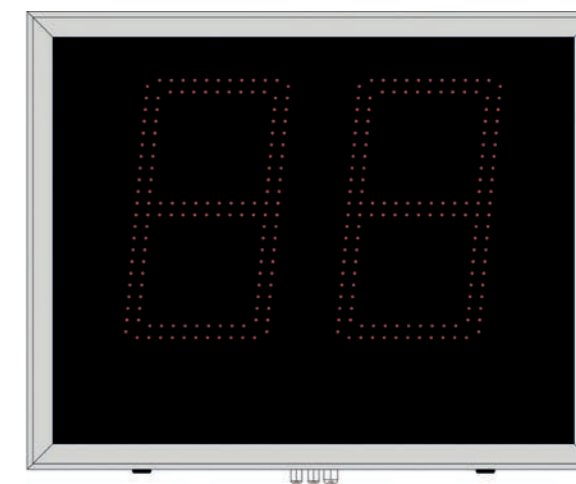

Shot Clock / Play Clock (10004037)

Die Unterschiede auf einen Blick!

	Sekundenanzeige Outdoor 300	Sekundenanzeige Outdoor 450
Materialnummer:	10003074	10004037
Bezeichnung:	Sekundenanzeige Outdoor Funk 300mm	Sekundenanzeige Outdoor Funk 450mm
Zeichenhöhe:	300 mm	450 mm
Ableseentfernung:	150 m	225 m
Abmessungen je Modul:	B 700 x H 600 x T 120 mm	B 1000 x H 800 x T 120 mm
Gewicht:	ca. 14 kg pro Anzeige	ca. 14 kg pro Anzeige
Typ:	ZM-300-SEK-F-O	ZM-450-SEK-F-O