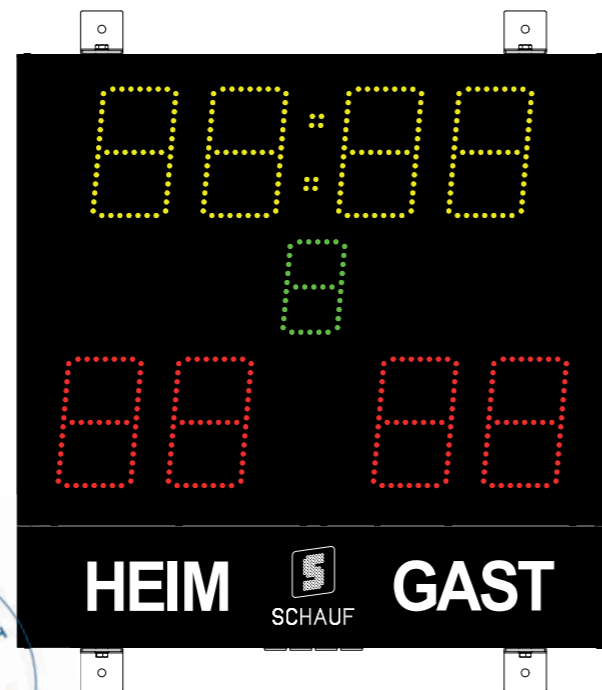

## S-eMotion Multisport EASY 150

Unsere kleinste Multisportanzeige EASY 150 besticht durch ihr kompaktes und leichtes Design. Sie bildet die Grundfunktionen der bekannten Sportarten (Ergebnis, Spielzeit und Periode) ab und bietet in Kombination mit unserem handlichen Bedienpult easy ein sehr gutes Preis-Leistungs-Verhältnis.

Mit einer Ablesentfernung von 75 Metern ist sie vor allem für Einfach- und Zweifachsporthallen oder als Parallelanzeige eine geeignete Alternative.

### Technische Angaben für die EASY 150:

Materialnummer	20001371
Bezeichnung:	Multisport EASY 150 (bestehend aus einem Basismodul)
Sportarten:	universell für Ergebnis, Spielzeit und Periode
SMD-LED Technik:	Osram Black surface
Zeichenhöhe:	150/100 mm
Ableseentfernung:	75 Meter
Zeichensatz:	5° geneigt
Sichtwinkel:	> 165°
Einsatzgebiet:	Indoor, helle Tageslichtumgebung
Helligkeit:	min. 710 mcd

SMD-LED-Farbe:	rot, gelb, grün
Mannschaftsamen:	Heim/Gast (Festbeschriftung weiß)
Integrierter Signalton:	105 dB
Ansteuerung:	S-eMotion Systembus Multisport Bedienpult Touch oder Funk easy
Periode/Satz:	1-stellig   0-9 (Leuchtfarbe: grün)
Spiel-/Pausenzeit:	4-stellig mit 1/10 Sekunde   88:88 (Leuchtfarbe: gelb)
Zeitanzeige gestartet/gestoppt:	dargestellt mit SMD-LED Doppelpunkt   : (Leuchtfarbe: gelb)
Tageszeit:	4-stellig außerhalb der Spielzeit   88:88 (Leuchtfarbe: gelb)