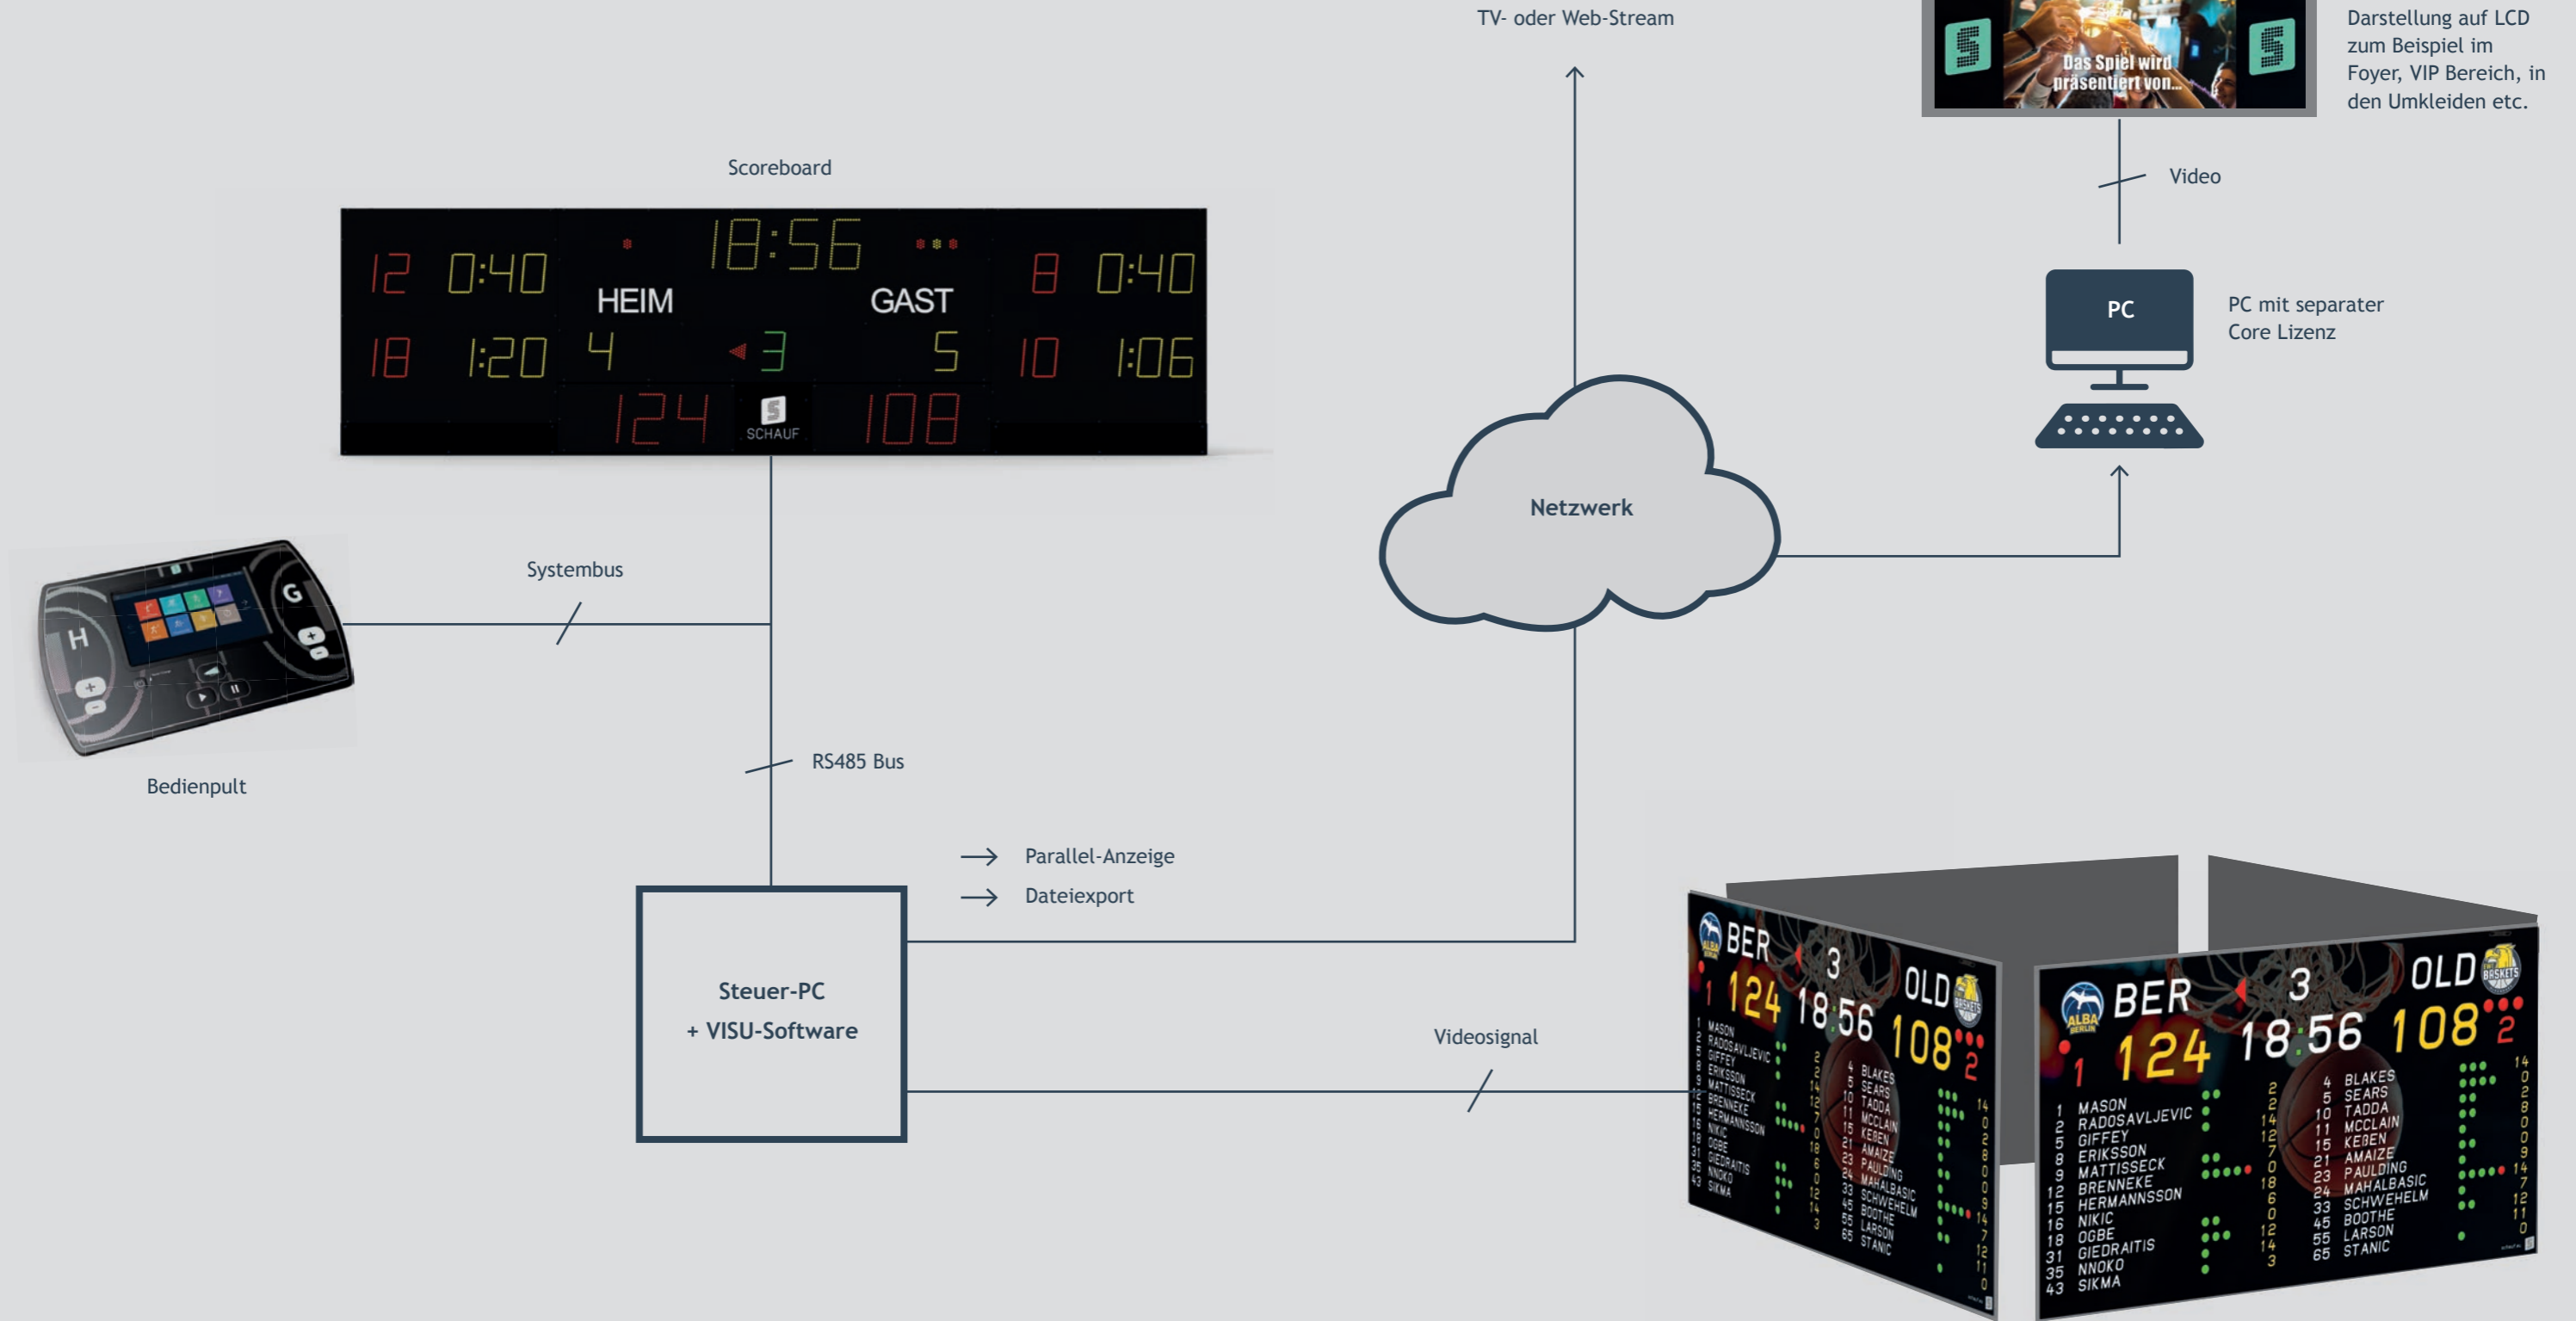

Allgemeine Leistungsmerkmale

S-EMOTION VIDEO

Unsere S-eMotion Video ermöglicht die Anzeige von Sportergebnissen und Spielinformationen auf LED Videowänden, Videowürfeln, Fascia Boards, Monitorwänden oder Beamern mithilfe unseres intuitiven Bedienpultes. Die Auswahl der Sportart kann dabei direkt im Bedienpult vorgenommen werden.

Beispiel einer Arena

S-eMotion Visualisierungssoftware

FUNKTIONSBESCHREIBUNG

Die neu entwickelte Visualisierungssoftware unserer Sportanzeigen ermöglicht die Darstellung aktueller Sportdaten und Spielinformationen für Basketball, Eishockey, Futsal, Handball, Tennis, Tischtennis, Volleyball und des Moduls der Zeitnahme in Echtzeit. Die Darstellung der Daten orientiert sich an den jeweiligen Richtlinien der Sportverbände und eignet sich (in der Pro-Variante) für jede Spielklasse - vom Breiten- über den Amateur- bis hin zum Profisportbereich. Die Einsatzgebiete sind vor allem Sporthallen und Arenen mit Videodisplay oder einer Kombination aus LED Sportanzeige und Videodisplay. Die Software ist kompatibel zu unseren LED Sportanzeigen.

Lizenz S-eMotion VISU

Das modulare System bietet vielfältige und individuelle Kombinationsmöglichkeiten. Die Basis bildet die Software Core. Diese beinhaltet grundsätzlich die Schnittstelle zum Bedienpult S-eMotion, die Möglichkeit zum Abspielen eines Signaltons und einen Network Share zur Weitergabe der Daten an externe Systeme (separate Core Lizenz erforderlich).

OPTIONAL

- Schnittstelle zum Bedienpult *s-Arena*
- Datelexport zum Auslesen der aktuellen Spieldaten
- Passendes Zubehör (zum Beispiel PC, Tastatur, Maus, Monitor etc.)

S-eMotion Templates

MULTISPORT 16:9