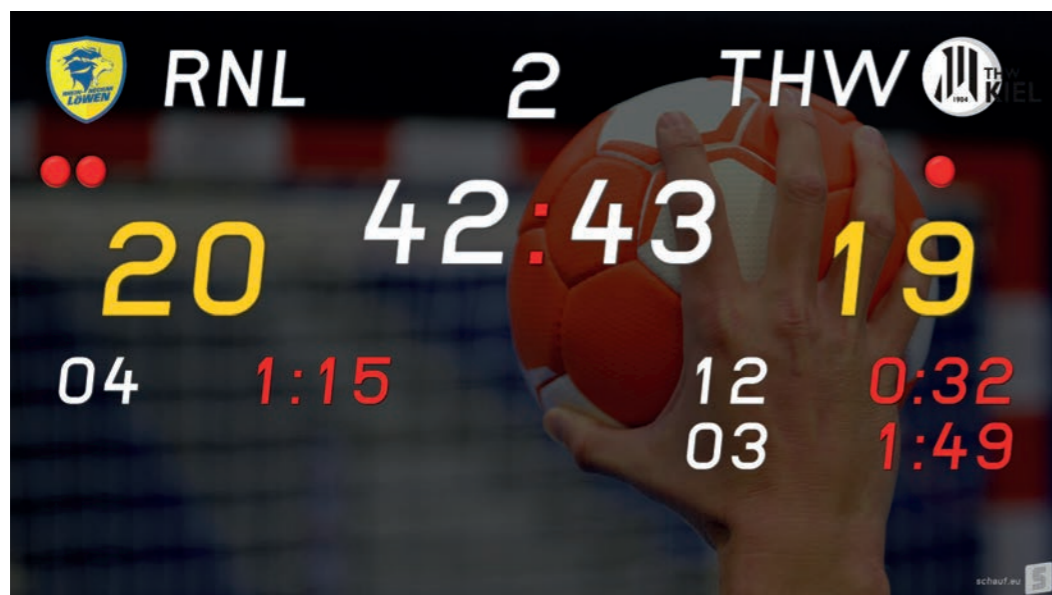

Die Serie **Pro 16:9** bietet - zusätzlich zu den oben genannten Grundfunktionen - weitere Spielinformationen, die für den Profibereich der jeweiligen Sportart erforderlich sind. Zudem kann zwischen unterschiedlichen Hintergrunddesigns gewählt werden. Die Lizenzen sind für einzelne Sportarten oder im Set (1 bis 4 oder 1 bis 8 Sportarten) verfügbar. Individuelle Kombinationsmöglichkeiten verschiedener Sportarten ermöglichen eine bedarfsgerechte Ausstattung der Sporthalle oder Arena. Eine Erweiterung und Anpassung zu einem späteren Zeitpunkt auf eine höhere Lizenz ist problemlos möglich.

Im Einzelnen werden bei der Pro-Serie folgende zusätzliche Spielinformationen dargestellt: Satzerggebnisanzeige von maximal fünf Sätzen (3 Gewinnsätze) in den Sportarten Tennis und Volleyball sowie von maximal sieben Sätzen im Tischtennis (4 Gewinnsätze), Anzeige von drei Strafzeiten in den Sportarten Eishockey, Futsal und Handball, Anzeige von Spielernummern und -namen, individuellen Fouls und Punkten im Basketball, Anzeige von Teamfouls in den Sportarten Basketball und Futsal sowie die Anzeige von Spielerwechseln im Volleyball.

Optional ist eine individuelle Gestaltung oder Anpassung der Vorlagen denkbar, auch für Fascia Boards oder andere Formate.

Exemplarisch: Handball mit Hintergrundbild

Funktionen/Darstellungsmöglichkeiten	Multisport	Pro
Sportarten:		
Basketball	✓	✓
Eishockey	✓	✓
Futsal	✓	✓
Handball	✓	✓
Tennis	✓	✓
Tischtennis	✓	✓
Volleyball	✓	✓
Zeitnahme		
Allgemeine Spielinformationen		
Spiel-/Pausenzeit	✓	✓
Periode/Overtime	✓	✓
Zeitanzeige gestartet/gestoppt	✓	✓
Mannschaftsspezifische/spielerspezifische Informationen:		
Ergebnis (Tore/Satz/Punkte)	✓	✓
Auszeit/Time Out (Darstellung der Indikatoren als Punkte)	✓	✓
Ballbesitz/Aufschlag	✓	✓
Sportartsspezifische Informationen:		
Max. 5 Sätze (3 Gewinnsätze) in den Sportarten Tennis und Volleyball		✓
Max. 7 Sätze (4 Gewinnsätze) im Tischtennis		✓
3 Strafzeiten in den Sportarten Eishockey, Futsal und Handball		✓
Spielernummern und -namen, individuelle Fouls und Punkte im Basketball		✓
Teamfouls in den Sportarten Basketball und Futsal		✓
Spielerwechsel im Volleyball		✓