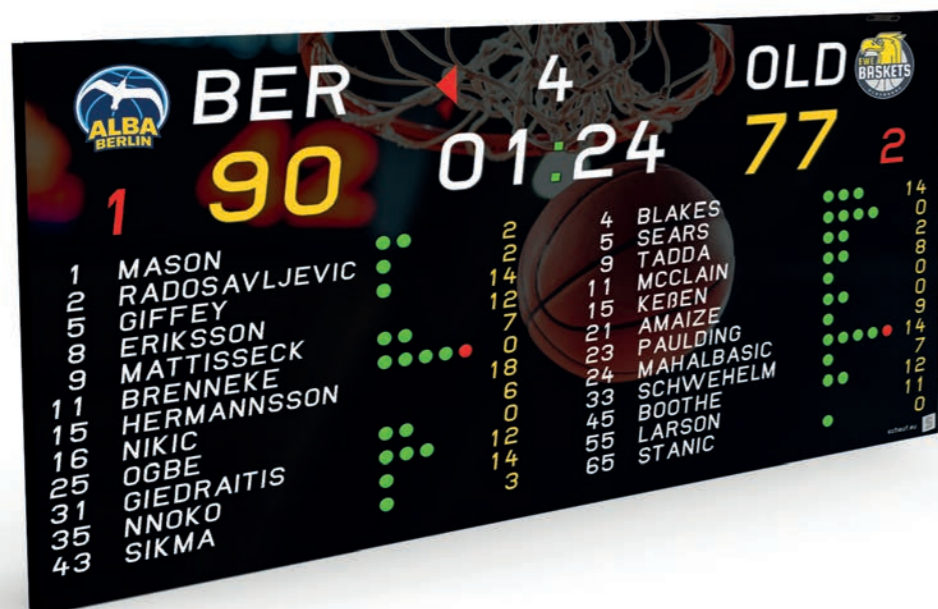

Die Anzeige auf dem Ausgabemedium ist in verschiedenen Größen bzw. Formaten verfügbar und wird automatisch skaliert oder auf ein definiertes Format fest eingestellt.

Unser System bietet darüber hinaus die Möglichkeit, Multimediainhalte wie Bilder, Logos, Spielerpräsentationen oder Videos schnell und in den gängigen Formaten png, jpg, mp4, avi und mov einzubinden. Die Anzeigedauer von Werbevideos kann somit exakt bestimmt und entsprechend der Länge und Sichtbarkeit für das Publikum an Partner verkauft werden.

Es besteht zudem die Möglichkeit, unterschiedliche Abfolgen der Bilder und Videos anzulegen, beispielsweise für Einblendungen vor dem Spiel,

während der Halbzeit, bei Toren, Fouls oder Strafen. Die eingefügten Elemente können mithilfe einer Vorschaufunktion angezeigt werden.

Das modular aufgebaute Lizenzmodell ermöglicht individuelle Kombinationsmöglichkeiten und eine bedarfsorientierte Zusammenstellung passend für jede Spielklasse und Sportart. Eine Erweiterung auf eine höhere Lizenz oder der Zukauf weiterer Sportarten ist dabei problemlos möglich.

Dem Nutzer steht eine Auswahl an Vorlagenlayouts in modernem Design zur Verfügung. Je nach Lizenz bietet der Editor der VISU Software zusätzlich vielseitige Anpassungsmöglichkeiten beispielsweise die Gestaltung im CI und in den Farben des Vereins.

FÜR DIE SOFTWARE GELTEN FOLGENDE MINDESTVORAUSSETZUNGEN FÜR DEN PC:

- CPU INTEL Core i7
- 8 GB RAM
- 120 GB HDD/SDD
- Full HD Grafikkarte mit mindestens 2 Ausgängen
- 2 x RS422/RS485, 1 kV isoliert
- Betriebssystem: Windows 10 Professional

DIE VORTEILE IM ÜBERBLICK:

- Intuitive und einfache Bedienung
- Schnelle Sportauswahl im Bedienpult
- Spielinformationen in Echtzeit
- Individuelle Anpassungsoptionen im CI des Vereins
- Flexible Einbindung von Werbepartnern, Bildern und Videos
- Schneller Spielstart durch wenige Klicks
- Zentrale Steuerung aller Anzeigen über ein Bedienpult
- Automatische Skalierung der Anzeige
- Vorschaufunktion der Bilder und Videos
- Bedarfsorientierte und individuelle Zusammenstellung der Module und Sportarten
- Auswahl moderner Vorlagendesigns