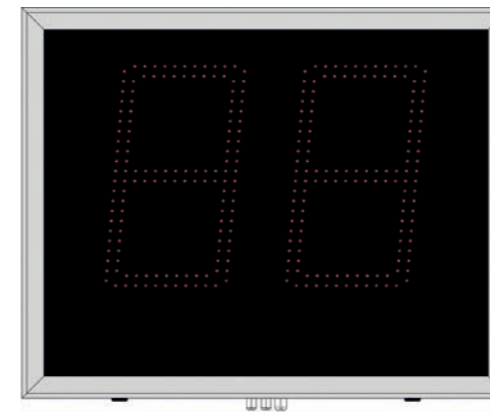

Anzeige je Mannschaft/Seite Heim/Gast:

Zeitanzeige gestartet/gestoppt:	2-stellig | 00-99 (Leuchtfarbe: rot)

Allgemein:

Gehäuse:	Aluminiumprofilgehäuse
Schutzart:	IP 54
Gehäusefarbe:	silber eloxiert
Frontseite:	Polycarbonat reflexarm 3mm, entspiegelt, UV-beständig (Farbe: Bronze)
Ballwurfsicherheit:	Zertifiziert nach DIN 18032-3
Montageart:	Festinstallation, Befestigungswinkel und C-Profilschienen
S-eMotion Systembus:	Funk (Kabelverbindung möglich)
Stromversorgung:	230V/AC
Kabeleinführung:	Unterseite/Rückseite
Energiesparmodus:	Standby
Zubehör inklusive:	2 Montageschienen und Befestigungsmaterial, Funkempfänger paarweise oder einzeln erhältlich

Zusatzmodul Outdoor SEKUNDENANZEIGE FUNK

Die sogenannten Shot bzw. Play Clocks informieren die Sportler/innen über die verbleibende Zeit bis zur Ausführung des nächsten Spielzugs. Sie werden im American Football und Feldhockey eingesetzt.

Die Sekundenanzeigen haben eine Zeichenhöhe von 300 oder 450 mm. Sie sind als Paar, aber auch einzeln erhältlich.

Shot Clock / Play Clock (10003074)