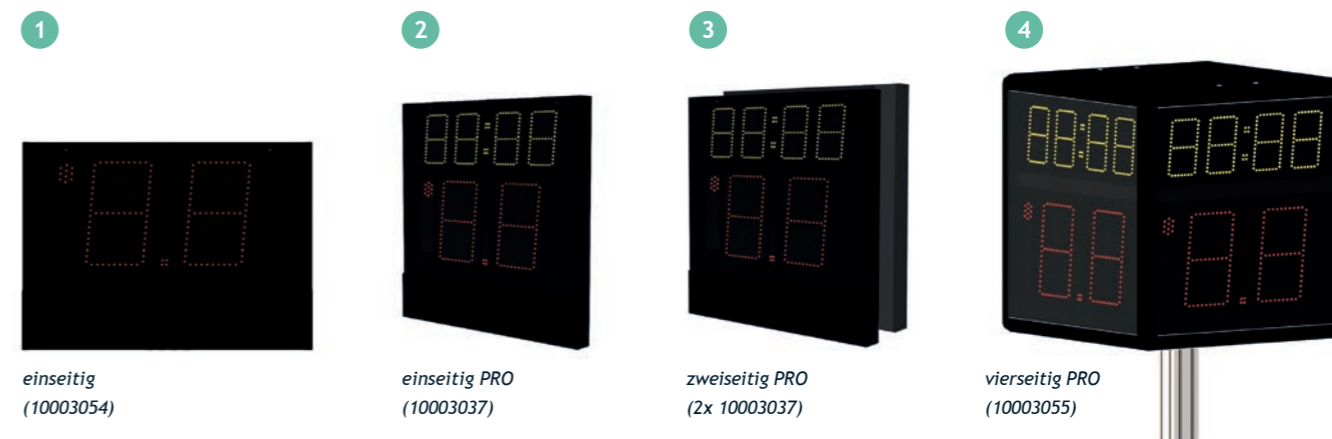

## Technische Angaben für alle 24/14 Sekundenanzeigen:

Sportarten:	Basketball
SMD-LED Technik:	Osram Black surface
Ableseentfernung:	75 Meter
Zeichensatz:	5° geneigt
Sichtwinkel:	> 165°
Einsatzgebiet:	Indoor, helle Tageslichtumgebung
Helligkeit:	min. 710 mcd
Integrierte Hupe:	105 dB

**Anzeige je Mannschaft:**

Angriffszeit:	2-stellig   00-99
Ablauf Angriffszeit	1x 1 Leuchtpunkt   •

**Allgemein je Modul Heim/Gast:**

Wartung-/Revisionsfach:	frontseitig
Gehäuse:	Stahlblech
Schutzart:	IP 10
Gehäusefarbe:	mattschwarz
Ballwurfsicherheit:	Zertifiziert nach DIN 18032-3
Montage:	Plan an der Wand (bei einseitiger Anzeige) oder über dem Korb an vorhandene Korbanlage (bauseitige Unterkonstruktion erforderlich)
Montageart:	Festinstallation oder mobil zum Aufstellen
S-eMotion Systembus:	JY(ST)Y 4 x 2 x 0,6 (empfohlen) oder Funk 2,4 GHz
Stromversorgung:	230V/AC
Kabeleinführung:	Unterseite/Rückseite
Zubehör inklusive:	5 Meter Powercon 230 V/AC - Steckverbinder 5 Meter 5-polig XLR - Steckverbinder - S-eMotion Systembus
Energiesparmodus:	Standby

## Die Unterschiede auf einen Blick!

	24/14 Sekundenanzeige	24/14 Sek.-Anzeige PRO
Materialnummer:	20001273	20001233
Bezeichnung:	24/14 Sekundenanzeige*	24/14 Sekundenanzeige PRO*
Zeichenhöhe:	250 mm	250/150 mm
SMD-LED-Farbe:	rot	rot, gelb
Ansteuerung:	S-eMotion Systembus oder Funk 2.4 GHz	S-eMotion Systembus
Spiel-/Pausenzeit:	-	4-stellig mit 1/10 Sek.   88:88
Videobeweis:	-	-
Leistungsaufnahme:	Ø 20W im Spielbetrieb	Ø 20W im Spielbetrieb
Abmessungen je Modul:	B 700 x H 500 x T 60 mm	B 700 x H 700 x T 60 mm
Gewicht je Modul:	ca. 10 kg	ca. 15 kg
Zubehör inklusive:	Befestigungswinkel	Befestigungswinkel
Typ:	S-eMotion ZM-14/24 SEK-F	S-eMotion ZM-14/24 SEK-PRO