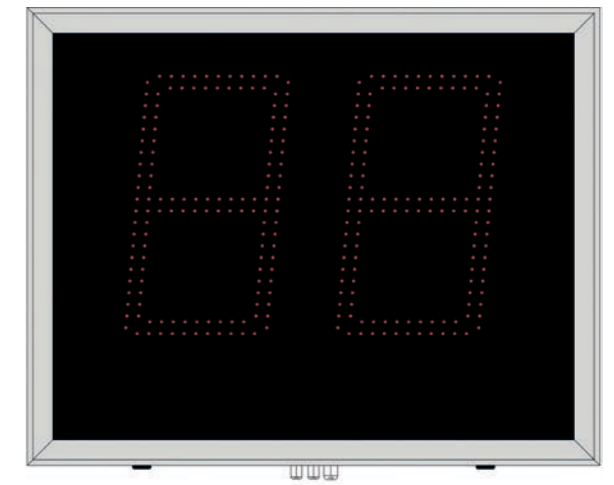

Shot Clock / Play Clock (10004037)

Die Unterschiede auf einen Blick!

	Sekundenanzeige Outdoor 300	Sekundenanzeige Outdoor 450
Materialnummer:	10003074	10004037
Bezeichnung:	Sekundenanzeige Outdoor Funk 300mm	Sekundenanzeige Outdoor Funk 450mm
Zeichenhöhe:	300 mm	450 mm
Ableseentfernung:	150 m	225 m
Abmessungen je Modul:	B 700 x H 600 x T 120 mm	B 1000 x H 800 x T 120 mm
Gewicht:	ca. 14 kg pro Anzeige	ca. 14 kg pro Anzeige
Typ:	ZM-300-SEK-F-O	ZM-450-SEK-F-O