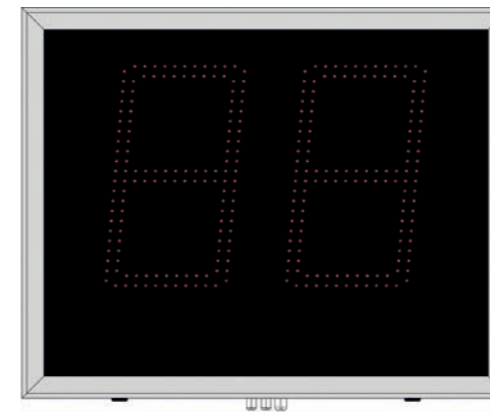

Anzeige je Mannschaft/Seite Heim/Gast:

Zeitanzeige gestartet/gestoppt:	2-stellig | 00-99 (Leuchtfarbe: rot)

Allgemein:

Gehäuse:	Aluminiumprofilgehäuse
Schutzart:	IP 54
Gehäusefarbe:	silber eloxiert
Frontseite:	Polycarbonat reflexarm 3mm, entspiegelt, UV-beständig (Farbe: Bronze)
Ballwurfsicherheit:	Zertifiziert nach DIN 18032-3
Montageart:	Festinstallation, Befestigungswinkel und C-Profileschienen
S-eMotion Systembus:	Funk (Kabelverbindung möglich)
Stromversorgung:	230V/AC
Kabeleinführung:	Unterseite/Rückseite
Energiesparmodus:	Standby
Zubehör inklusive:	2 Montageschienen und Befestigungsmaterial, Funkempfänger paarweise oder einzeln erhältlich

Zusatzmodul Outdoor SEKUNDENANZEIGE FUNK

Die sogenannten Shot bzw. Play Clocks informieren die Sportler/innen über die verbleibende Zeit bis zur Ausführung des nächsten Spielzugs. Sie werden im American Football und Feldhockey eingesetzt.

Die Sekundenanzeigen haben eine Zeichenhöhe von 300 oder 450 mm. Sie sind als Paar, aber auch einzeln erhältlich.

Shot Clock / Play Clock (10003074)