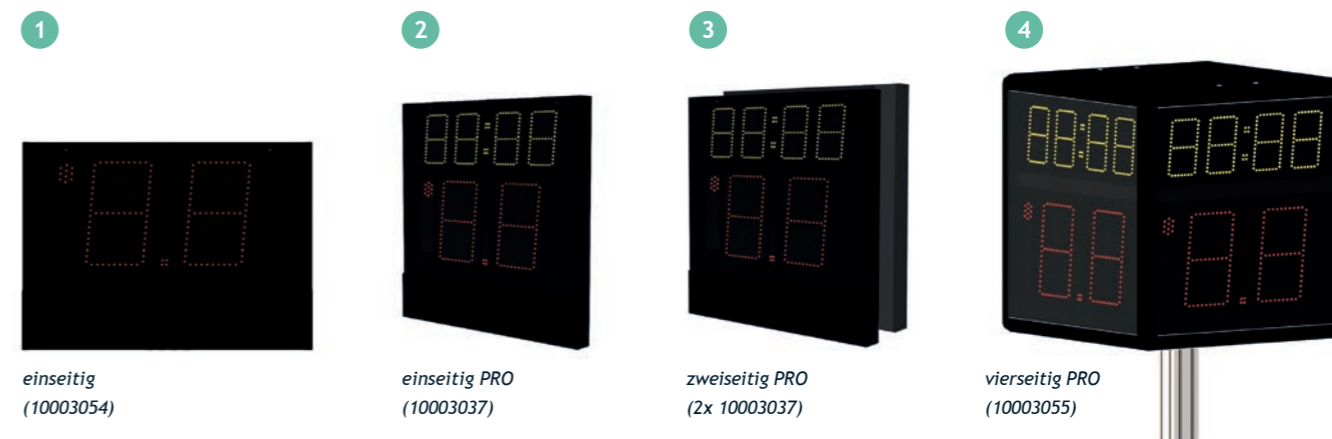

Technische Angaben für alle 24/14 Sekundenanzeigen:

Sportarten:	Basketball
SMD-LED Technik:	Osram Black surface
Ableseentfernung:	75 Meter
Zeichensatz:	5° geneigt
Sichtwinkel:	> 165°
Einsatzgebiet:	Indoor, helle Tageslichtumgebung
Helligkeit:	min. 710 mcd
Integrierte Hupe:	105 dB

Anzeige je Mannschaft:

Angriffszeit:	2-stellig 00-99
Ablauf Angriffszeit	1x 1 Leuchtpunkt •

Allgemein je Modul Heim/Gast:

Wartung-/Revisionsfach:	frontseitig
Gehäuse:	Stahlblech
Schutzart:	IP 10
Gehäusefarbe:	mattschwarz
Ballwurfsicherheit:	Zertifiziert nach DIN 18032-3
Montage:	Plan an der Wand (bei einseitiger Anzeige) oder über dem Korb an vorhandene Korbanlage (bauseitige Unterkonstruktion erforderlich)
Montageart:	Festinstallation oder mobil zum Aufstellen
S-eMotion Systembus:	JY(ST)Y 4 x 2 x 0,6 (empfohlen) oder Funk 2,4 GHz
Stromversorgung:	230V/AC
Kabeleinführung:	Unterseite/Rückseite
Zubehör inklusive:	5 Meter Powercon 230 V/AC - Steckverbinder 5 Meter 5-polig XLR - Steckverbinder - S-eMotion Systembus
Energiesparmodus:	Standby

einseitig
(10003054)

einseitig PRO
(10003037)

zweiseitig PRO
(2x 10003037)

vierseitig PRO
(10003055)

Die Unterschiede auf einen Blick!

	24/14 Sekundenanzeige	24/14 Sek.-Anzeige PRO
Materialnummer:	10003054	10003037
Bezeichnung:	24/14 Sekundenanzeige*	24/14 Sekundenanzeige PRO*
Zeichenhöhe:	250 mm	250/150 mm
SMD-LED-Farbe:	rot	rot, gelb
Ansteuerung:	S-eMotion Systembus oder Funk 2.4 GHz	S-eMotion Systembus
Spiel-/Pausenzeit:	-	4-stellig mit 1/10 Sek. 88:88
Videobeweis:	-	-
Leistungsaufnahme:	Ø 20W im Spielbetrieb	Ø 20W im Spielbetrieb
Abmessungen je Modul:	B 700 x H 500 x T 60 mm	B 700 x H 700 x T 60 mm
Gewicht je Modul:	ca. 10 kg	ca. 15 kg
Zubehör inklusive:	Befestigungswinkel	Befestigungswinkel
Typ:	S-eMotion ZM-14/24 SEK-F	S-eMotion ZM-14/24 SEK-PRO