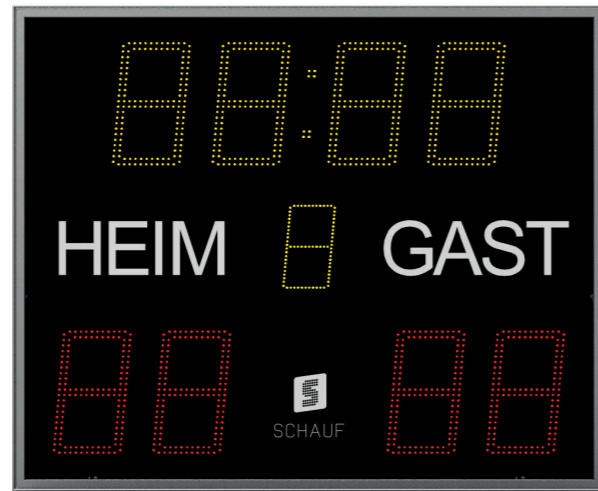

Beispiel: BASE Line 450

Die Unterschiede auf einen Blick!

	BASE Line 300	BASE Line 450
Materialnummer:	10003073	10003070
Bezeichnung:	Multisport BASE 300*	Multisport BASE 450*
Zeichenhöhe:	300/250 mm	450/300 mm
Ableseentfernung:	150 Meter	225 Meter
Leistungsaufnahme:	Ø 40W im Spielbetrieb	Ø 40W im Spielbetrieb
Abmessungen je Modul:	B 1700 x H 1250 x T 120 mm	B 2200 x H 1800 x T 120 mm
Gewicht:	ca. 55 kg	ca. 122 kg
7-Segment-LED-Anzeige:	einreihig	zweireihig / einreihig
Typ:	S-eMotion BM-BASE 300-O	S-eMotion BM-BASE 450-O

* bestehend aus einem Basismodul

Technische Angaben für beide BASE Line Produkte:

Sportarten:	Fußball, Feldhockey, American Football
SMD-LED Technik:	Osram Black surface
Zeichensatz:	5° geneigt
Sichtwinkel:	> 165°
Einsatzgebiet:	Outdoor
Helligkeit:	extra hell | automatische Helligkeitssteuerung
LED Farbe:	rot, gelb
Mannschaftsnamen:	Heim/Gast (Festbeschriftung weiß)
Ansteuerung:	S-eMotion Outdoor Bedienpult Touch Funk
Periode:	1-stellig | 0-9 (Leuchtfarbe: gelb)
Spiel-/Pausenzeit:	4-stellig | 88:88 (Leuchtfarbe: gelb)
Zeitanzeige gestartet/gestoppt:	dargestellt mit Doppelpunkt | : (Leuchtfarbe: gelb)

Anzeige je Mannschaft/Seite Heim/Gast:

Ergebnis (Tore):	2-stellig | 00-99 (Leuchtfarbe: rot)

Allgemein:

Gehäuse:	Aluminiumprofilgehäuse
Schutzart:	IP54
Gehäusefarbe:	silber eloxiert
Frontseite:	Polycarbonat reflexarm 3mm, entspiegelt, UV-beständig (Farbe: Bronze)
Ballwurfsicherheit:	zertifiziert nach DIN 18032-3
Montageart:	Festinstallation
Montageart:	Befestigungswinkel und C-Profileschiene
S-eMotion Systembus:	Funk (Kabelverbindung möglich)
Stromversorgung:	230V/AC
Kabeleinführung:	Unterseite
Leistung:	max. 100W
Energiesparmodus:	Standby
Zubehör inklusive:	2 Montageschienen und Befestigungsmaterial, Funkempfänger
Zubehör optional:	DCF Empfänger für funkgesteuerte Tageszeit, externe Hupe