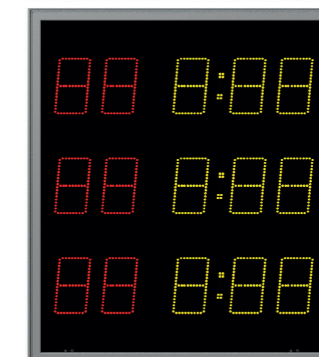

Technische Angaben für die Zusatzmodule Strafen 200 Outdoor:

Sportarten:	Eishockey
SMD-LED Technik:	Osram Black surface
Zeichenhöhe:	200 mm
Ableseentfernung:	100 Meter
Zeichensatz:	5° geneigt
Sichtwinkel:	> 165°
Einsatzgebiet:	Outdoor, Eishalle
Helligkeit:	extra hell automatische Helligkeitssteuerung
LED Farbe:	rot, gelb
Ansteuerung:	S-eMotion Multisport Grundmodul
Darstellung der Spielinformation:	angepasst an die Sportart Eishockey

Allgemein:

Gehäuse:	Aluminiumprofilgehäuse
Schutzart:	IP54
Gehäusefarbe:	silber eloxiert
Frontseite:	Polycarbonat reflexarm 3mm, entspiegelt, UV-beständig (Farbe: Bronze)
Ballwurfsicherheit:	Zertifiziert nach DIN 18032-3
Montageart:	Festinstallation
Montageart:	Befestigungswinkel und C-Profilschiene
S-eMotion Systembus:	JY(ST)Y 4 x 2 x 0,6 (empfohlen), Anschluss an Basismodul
Stromversorgung:	230V/AC
Kabeleinführung:	Unterseite/Rückseite
Leistung:	max. 100W
Leistungsaufnahme:	Ø 40W im Spielbetrieb
Energiesparmodus:	Standby
Zubehör inklusive:	4 Montageschienen und Befestigungsmaterial

- 1 2x Strafen 200 - Outdoor
- 2 3x Strafen 200 - Outdoor

Beispiel: 2x Strafen 200 - Outdoor

Beispiel: 3x Strafen 200 - Outdoor

Die Unterschiede auf einen Blick!

	2x Strafen 200 - Outdoor	3x Strafen 200 - Outdoor
Materialnummer:	10003068	10003078
Bezeichnung:	2x Strafen 200 - Outdoor*	3x Strafen 200 - Outdoor*
Spielernummer:	2 Zeilen, 2-stellig 00-99 (rot), „Spieler“ (Festbeschriftung weiß)	3 Zeilen, 2-stellig 00-99 (Leuchtfarbe: rot)
Strafzeiten:	2 Zeilen, 3-stellig 8:88 (Leuchtfarbe: gelb)	3 Zeilen, 3-stellig 8:88 (Leuchtfarbe: gelb)
Abmessungen je Modul:	B 850 x H 1250 x T 120 mm	B 1100 x H 1250 x T 120 mm
Typ:	S-eMotion ZM-SS 200-2-O	Typ: S-eMotion ZM-SS 200-3-O