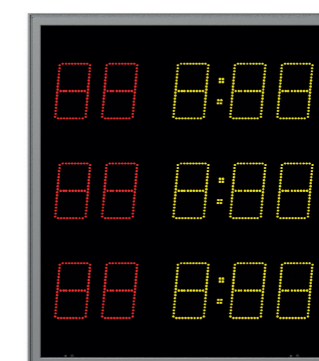

Technische Angaben für die Zusatzmodule Strafen 200 Outdoor:

Sportarten:	Eishockey
SMD-LED Technik:	Osram Black surface
Zeichenhöhe:	200 mm
Ableseentfernung:	100 Meter
Zeichensatz:	5° geneigt
Sichtwinkel:	> 165°
Einsatzgebiet:	Outdoor, Eishalle
Helligkeit:	extra hell automatische Helligkeitssteuerung
LED Farbe:	rot, gelb
Ansteuerung:	S-eMotion Multisport Grundmodul
Darstellung der Spielinformation:	angepasst an die Sportart Eishockey

Allgemein:

Gehäuse:	Aluminiumprofilgehäuse
Schutzart:	IP54
Gehäusefarbe:	silber eloxiert
Frontseite:	Polycarbonat reflexarm 3mm, entspiegelt, UV-beständig (Farbe: Bronze)
Ballwurfsicherheit:	Zertifiziert nach DIN 18032-3
Montageart:	Festinstallation
Montageart:	Befestigungswinkel und C-Profilschiene
S-eMotion Systembus:	JY(ST)Y 4 x 2 x 0,6 (empfohlen), Anschluss an Basismodul
Stromversorgung:	230V/AC
Kabeleinführung:	Unterseite/Rückseite
Leistung:	max. 100W
Leistungsaufnahme:	Ø 40W im Spielbetrieb
Energiesparmodus:	Standby
Zubehör inklusive:	4 Montageschienen und Befestigungsmaterial

- 1 2x Strafen 200 - Outdoor
- 2 3x Strafen 200 - Outdoor

Beispiel: 2x Strafen 200 - Outdoor

Beispiel: 3x Strafen 200 - Outdoor

Die Unterschiede auf einen Blick!

	2x Strafen 200 - Outdoor	3x Strafen 200 - Outdoor
Materialnummer:	10003068	10003078
Bezeichnung:	2x Strafen 200 - Outdoor*	3x Strafen 200 - Outdoor*
Spielernummer:	2 Zeilen, 2-stellig 00-99 (rot), „Spieler“ (Festbeschriftung weiß)	3 Zeilen, 2-stellig 00-99 (Leuchtfarbe: rot)
Strafzeiten:	2 Zeilen, 3-stellig 8:88 (Leuchtfarbe: gelb)	3 Zeilen, 3-stellig 8:88 (Leuchtfarbe: gelb)
Abmessungen je Modul:	B 850 x H 1250 x T 120 mm	B 1100 x H 1250 x T 120 mm
Typ:	S-eMotion ZM-SS 200-2-O	Typ: S-eMotion ZM-SS 200-3-O