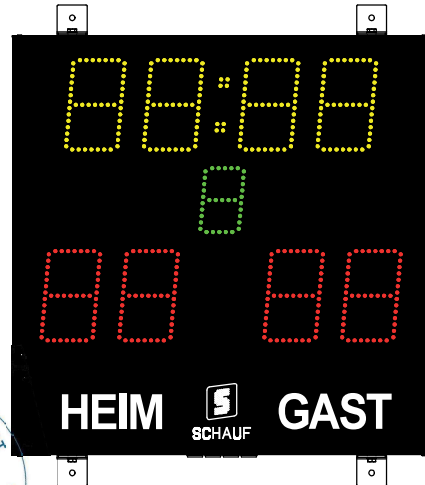

Hardware

Indoor

Multisportanzeigen
für alle Sportarten

SCHAUF SPORT

SCHAUF

S-eMotion Multisport EASY 150

Unsere kleinste Multisportanzeige EASY 150 besticht durch ihr kompaktes und leichtes Design. Sie bildet die Grundfunktionen der bekannten Sportarten (Ergebnis, Spielzeit und Periode) ab und bietet in Kombination mit unserem handlichen Bedienpult easy ein sehr gutes Preis-Leistungs-Verhältnis.

Mit einer Ablesentfernung von 75 Metern ist sie vor allem für Einfach- und Zweifachsporthallen oder als Parallelanzeige eine geeignete Alternative.

Technische Angaben für die EASY 150:

Materialnummer	20001371
Bezeichnung:	Multisport EASY 150 (bestehend aus einem Basismodul)
Sportarten:	universell für Ergebnis, Spielzeit und Periode
SMD-LED Technik:	Osram Black surface
Zeichenhöhe:	150/100 mm
Ablesentfernung:	75 Meter
Zeichensatz:	5° geneigt
Sichtwinkel:	> 165°
Einsatzgebiet:	Indoor, helle Tageslichtumgebung
Helligkeit:	min. 710 mcd

SMD-LED-Farbe:	rot, gelb, grün
Mannschaftsnamen:	Heim/Gast (Festbeschriftung weiß)
Integrierter Signalton:	105 dB
Ansteuerung:	S-eMotion Systembus Multisport Bedienpult Touch oder Funk easy
Periode/Satz:	1-stellig 0-9 (Leuchtfarbe: grün)
Spiel-/Pausenzeit:	4-stellig mit 1/10 Sekunde 88:88 (Leuchtfarbe: gelb)
Zeitanzeige gestartet/gestoppt:	dargestellt mit SMD-LED Doppelpunkt : (Leuchtfarbe: gelb)
Tageszeit:	4-stellig außerhalb der Spielzeit 88:88 (Leuchtfarbe: gelb)