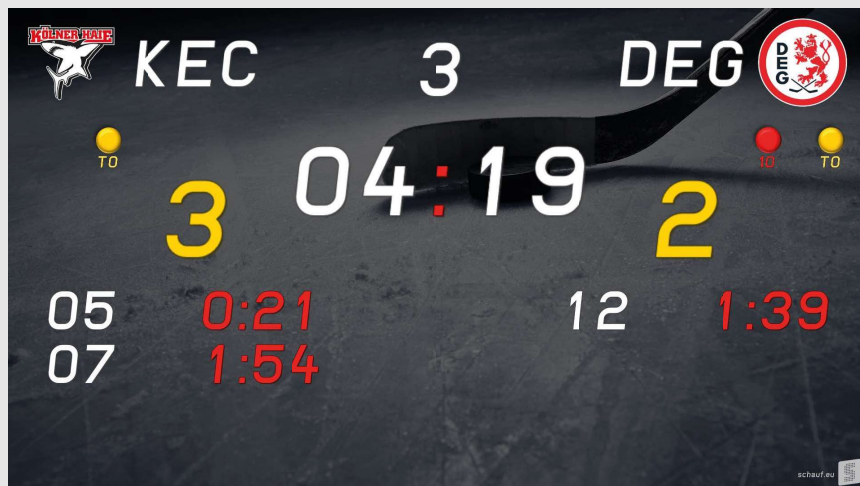

Sie sind an einem Videodisplay anstatt einer klassischen Anzeigetafel interessiert?

Wir bieten auch hier interessante Lösungen inklusive unserer neuen VISU Software zur Darstellung der Spielinformationen.

Wir beraten Sie gerne persönlich und freuen uns auf Ihre E-Mail oder Ihren Anruf.

Exemplarisch: Eishockey (Template) mit Hintergrundbild