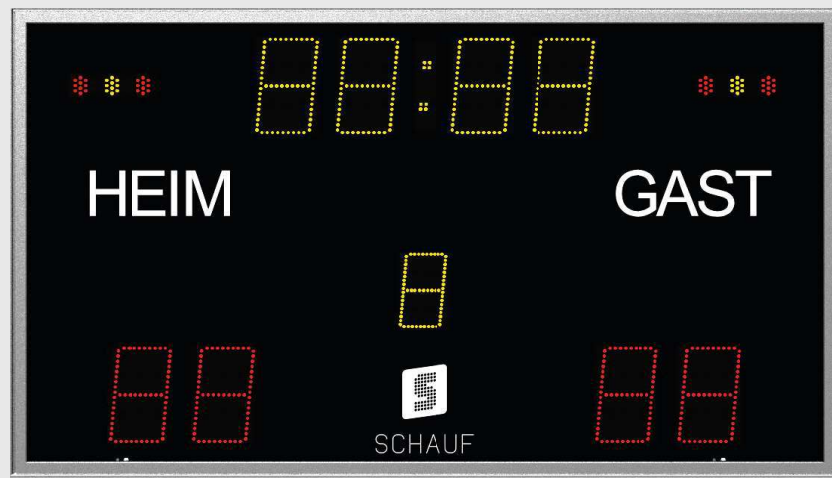

Eishockey

VOLL AUF DER HÖHE DER ZEIT!

Mit unseren neuen Eishockey- und Multisportanzeigen sind Sie auf dem aktuellsten Stand!

Unsere Sportanzeigen orientieren sich an den jeweiligen Richtlinien der Sportverbände und sind für jede Spielklasse geeignet - vom Breiten- über den Amateur- bis hin zum Profisportbereich.

Unsere Eishockeyanzeigen erhalten Sie in unterschiedlichen Ausführungen und Größen, die auch für Anwendungen im Outdoor-Bereich geeignet sind. Auch die Anzeige von drei Strafzeiten pro Team stellt für unsere Zusatzmodule kein Problem dar.

Basismodul Eishockey mit Festbeschriftung (Heim/Gast)

In zwei Varianten erhältlich (Schutzklasse IP10 und IP54)
- abhängig von den Bedingungen in Ihrer Eishalle

UNSERE ZAHLEN ZEIGEN SIEGER!

Basismodul Eishockey, 250mm, Festbeschriftung (Heim/Gast)
Zusatzmodul: 2x Strafen | Outdoor | 200mm (links und rechts)

Basismodul Eishockey, 250mm, variable Textanzeige mit 8 Stellen pro Mannschaft
Zusatzmodul: 3x Strafen | Outdoor | 200mm (links und rechts)

Torlampe grün
(optisches Signal für gestoppte Spielzeit)

Wachsen Sie mit Ihren Anforderungen