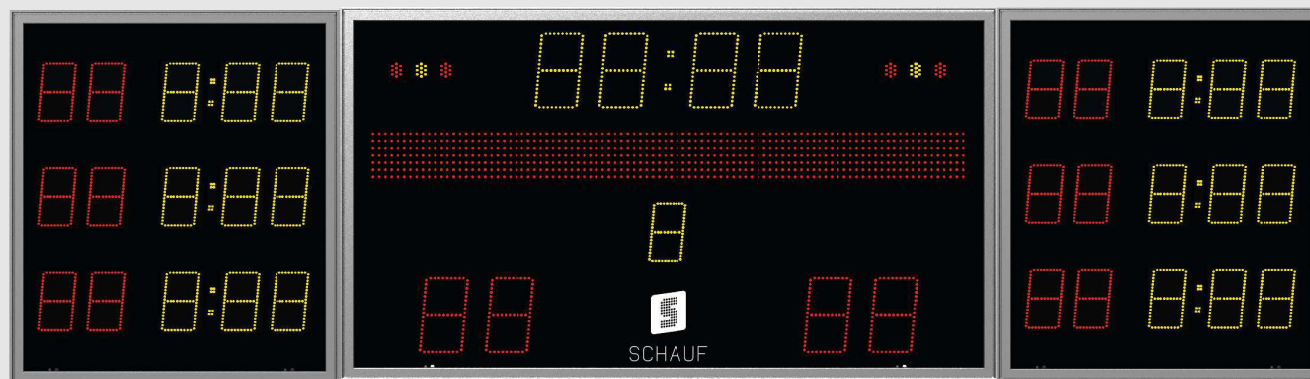

Unsere Eishockeyanzeigen erhalten Sie in unterschiedlichen Ausführungen und Größen, die auch für Anwendungen im Outdoor-Bereich geeignet sind. Auch die Anzeige von drei Strafzeiten pro Team stellt für unsere Zusatzmodule kein Problem dar.

Basismodul Eishockey mit Festbeschriftung (Heim/Gast)

In zwei Varianten erhältlich (Schutzklasse IP10 und IP54)
- abhängig von den Bedingungen in Ihrer Eishalle

UNSERE ZAHLEN ZEIGEN SIEGER!

Basismodul Eishockey, 250mm, Festbeschriftung (Heim/Gast)
Zusatzmodul: 2x Strafen | Outdoor | 200mm (links und rechts)

Basismodul Eishockey, 250mm, variable Textanzeige mit 8 Stellen pro Mannschaft
Zusatzmodul: 3x Strafen | Outdoor | 200mm (links und rechts)

Torlampe grün
(optisches Signal für gestoppte Spielzeit)

Wachsen Sie mit Ihren Anforderungen

Schauf Bedienpult mit individuellen Anpassungsmöglichkeiten und intuitiver Bedienbarkeit:

Foto: © iStock by Getty Images; technotr

Sie sind an einem Videodisplay anstatt einer klassischen Anzeigetafel interessiert?