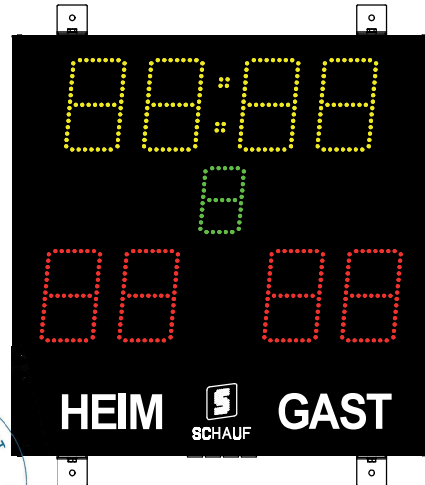

Multisportanzeigen
für alle Sportarten

SCHAUF SPORT

SCHAUF

S-eMotion Multisport EASY 150

Unsere kleinste Multisportanzeige EASY 150 besticht durch ihr kompaktes und leichtes Design. Sie bildet die Grundfunktionen der bekannten Sportarten (Ergebnis, Spielzeit und Periode) ab und bietet in Kombination mit unserem handlichen Bedienpult easy ein sehr gutes Preis-Leistungs-Verhältnis.

Mit einer Ablesentfernung von 75 Metern ist sie vor allem für Einfach- und Zweifachsporthallen oder als Parallelanzeige eine geeignete Alternative.

Technische Angaben für die EASY 150:

Materialnummer	20001371
Bezeichnung:	Multisport EASY 150 (bestehend aus einem Basismodul)
Sportarten:	universell für Ergebnis, Spielzeit und Periode
SMD-LED Technik:	Osram Black surface
Zeichenhöhe:	150/100 mm
Ablesentfernung:	75 Meter
Zeichensatz:	5° geneigt
Sichtwinkel:	> 165°
Einsatzgebiet:	Indoor, helle Tageslichtumgebung
Helligkeit:	min. 710 mcd

SMD-LED-Farbe:	rot, gelb, grün
Mannschaftsnamen:	Heim/Gast (Festbeschriftung weiß)
Integrierter Signalton:	105 dB
Ansteuerung:	S-eMotion Systembus Multisport Bedienpult Touch oder Funk easy
Periode/Satz:	1-stellig 0-9 (Leuchtfarbe: grün)
Spiel-/Pausenzeit:	4-stellig mit 1/10 Sekunde 88:88 (Leuchtfarbe: gelb)
Zeitanzeige gestartet/gestoppt:	dargestellt mit SMD-LED Doppelpunkt : (Leuchtfarbe: gelb)
Tageszeit:	4-stellig außerhalb der Spielzeit 88:88 (Leuchtfarbe: gelb)