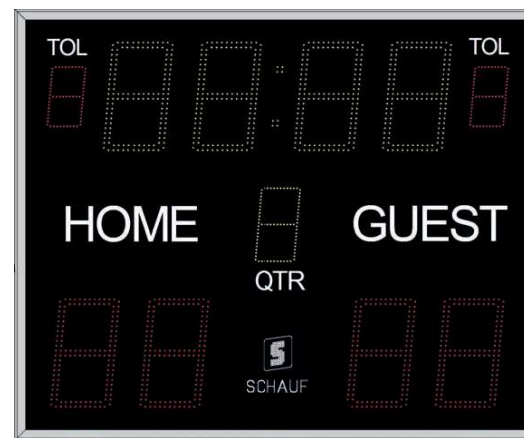

Anzeige je Mannschaft/Seite Heim/Gast:

Ergebnis:	2-stellig 00-99 (rot)
Time Outs Left (TOL):	1-stellig 0-9 (rot)

Allgemein:

Gehäuse:	Aluminiumprofilgehäuse
Schutzart:	IP 54
Gehäusefarbe:	silber eloxiert
Frontseite:	Polycarbonat reflexarm 3 mm, entspiegelt, UV-beständig (Farbe: Bronze)
Ballwurfsicherheit:	zertifiziert nach DIN 18032-3
Montageart:	Festinstallation, Befestigungswinkel und C-Profileschienen
S-eMotion Systembus:	Funk (Kabelverbindung möglich)
Stromversorgung:	230V/AC
Kabeleinführung:	Unterseite/Rückseite
Leistung:	max. 200W
Leistungsaufnahme:	Ø 80W im Spielbetrieb
Energiesparmodus:	Standby
Abmessungen Grundmodul:	B 2200 x H 1800 x T 120 mm
Abmessungen Zusatzmodul:	B 1500 x H 1800 x T 120 mm

S-eMotion Outdoor

AMERICAN FOOTBALL

Die Anzeige besteht insgesamt aus zwei Modulen und zeigt alle relevanten Informationen des American Footballs. Gleichzeitig kann das Grundmodul auch für die Sportarten Feldhockey oder Fußball genutzt werden. Aufgrund der großen Zeichenhöhe von 450 mm ist das Scoreboard auch für große Anlagen und Stadien bis zu einer Ableseentfernung von bis zu 225 m geeignet.