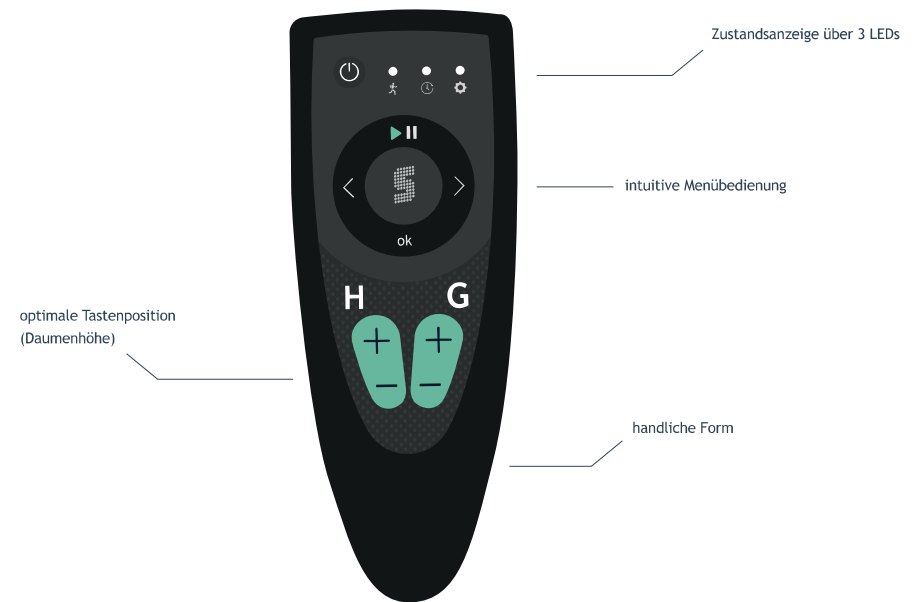

Menü:

Systemeinstellungen:	Uhrzeit aktivierbar
je Sportart:	konfigurierbare Spielmodi
	<i>Spiel: Periodendauer, Anzahl Perioden, (Spielzeit auf/abwärts laufend, Spielzeit kumuliert Ja/Nein,) Spielzeit: aufwärts = kumuliert, abwärts = kumuliert</i>
	<i>Verlängerung: Anzahl, Dauer</i>
Bedienung im Spielbetrieb:	intuitiv
Kommunikationsschnittstelle:	SchauF Systembus

Allgemein:

Gehäuse:	Kunststoff
Schutzart:	IP 65
Gehäusefarbe:	RAL 9005 schwarz
Akku-Betrieb:	2 x Akku Li-ion Bauform 14500 (im Lieferumfang enthalten)
Reichweite:	ca. 50 m im freien Feld (direkte Sichtverbindung notwendig)
Funk:	2,4 GHz
Abmessungen:	B 64 x H 166 x T 31 mm
Gewicht:	ca. 180 g
Zubehör optional:	Akkuladegerät für Li-ion-Akku, Bauform 14500
Typ:	S-eMotion BP Funk easy

Ansteuerung

BEDIENPULT FUNK EASY

Unser „kleines“ Bedienpult ist vor allem für den Schul- und Vereinssport geeignet. Hierüber können alle spielrelevanten Informationen wie Spielzeit, Periode und Ergebnis gesteuert werden. Es liegt gut in der Hand, ist besonders leicht und intuitiv zu bedienen. Durch den Batteriebetrieb und einer Funkverbindung ist das Handling ganz ohne Kabel möglich.

Kleines Handbedienpult