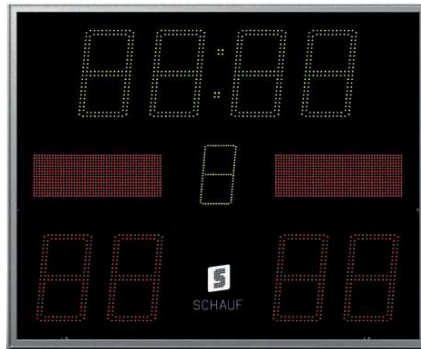

Beispiel: STAR Line 450

Die Unterschiede auf einen Blick!

	STAR Line 300	STAR Line 450
Materialnummer:	10003077	10003076
Bezeichnung:	Multisport STAR 300*	Multisport STAR 450*
Zeichenhöhe:	300/250/150 mm	450/300/200 mm
Ableseentfernung:	150 Meter	225 Meter
Abmessungen je Modul:	B 1700 x H 1250 x T 120 mm	B 2200 x H 1800 x T 120 mm
Gewicht:	ca. 63 kg	ca. 130 kg
7-Segment-LED-Anzeige:	einreihig	zweireihig / einreihig
Typ:	S-eMotion BM-STAR 300-O	S-eMotion BM-STAR 450-O

* bestehend aus einem Basismodul

Technische Angaben für beide STAR Line Produkte:

Sportarten:	Fußball, Feldhockey, American Football
SMD-LED Technik:	Osram Black surface
Zeichensatz:	5° geneigt
Sichtwinkel:	> 165°
Einsatzgebiet:	Outdoor
Helligkeit:	extra hell | automatische Helligkeitssteuerung
LED Farbe:	rot, gelb
Mannschaftsnamen:	variable Textanzeige 4-stellig je Seite (Leuchtfarbe: rot)
Ansteuerung:	S-eMotion Outdoor Bedienpult Touch Funk
Periode:	1-stellig | 0-9 (Leuchtfarbe: gelb)
Spiel-/Pausenzeit:	4-stellig | 88:88 (Leuchtfarbe: gelb)
Zeitanzeige gestartet/gestoppt:	dargestellt mit Doppelpunkt | : (Leuchtfarbe: gelb)

Anzeige je Mannschaft/Seite Heim/Gast:

Ergebnis (Tore):	2-stellig | 00-99 (Leuchtfarbe: rot)

Allgemein:

Gehäuse:	Aluminiumprofilgehäuse
Schutzart:	IP 54
Gehäusefarbe:	silber eloxiert
Frontseite:	Polycarbonat reflexarm 3mm, entspiegelt, UV-beständig (Farbe: Bronze)
Ballwurfsicherheit:	zertifiziert nach DIN 18032-3
Montageart:	Festinstallation, Befestigungswinkel und C-Profileschienen
S-eMotion Systembus:	Funk (Kabelverbindung möglich)
Stromversorgung:	230V / AC
Kabeleinführung:	Unterseite
Leistung:	max. 200W
Leistungsaufnahme:	Ø 80W im Spielbetrieb
Energiesparmodus:	Standby
Zubehör inklusive:	2 Montageschienen und Befestigungsmaterial, Funkempfänger
Zubehör optional:	DCF Empfänger für funkgesteuerte Tageszeit, externe Hupe, Shot Clock (S.12)