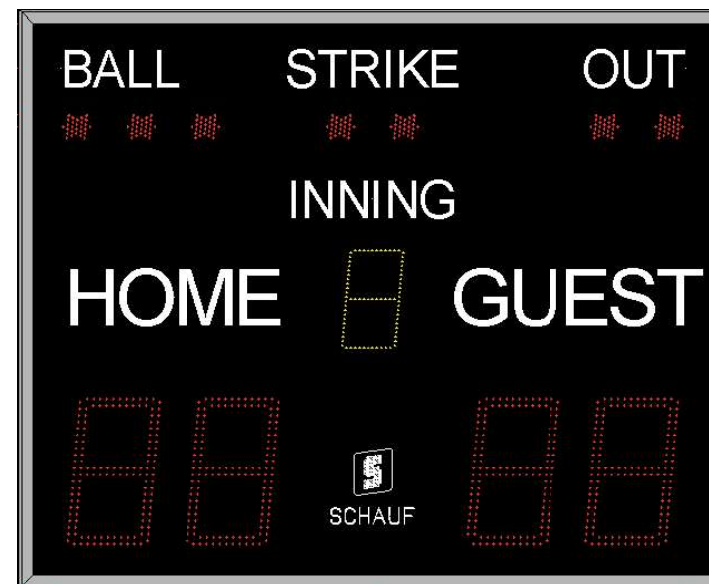

S-eMotion Outdoor

AMERICAN FOOTBALL

Die Anzeige besteht insgesamt aus zwei Modulen und zeigt alle relevanten Informationen des American Footballs. Gleichzeitig kann das Grundmodul auch für die Sportarten Feldhockey oder Fußball genutzt werden. Aufgrund der großen Zeichenhöhe von 450 mm ist das Scoreboard auch für große Anlagen und Stadien bis zu einer Ableseentfernung von bis zu 225 m geeignet.

Anzeige je Mannschaft/Seite Heim/Gast:

Ergebnis:	2-stellig 00-99 (rot)
-----------	-------------------------

Allgemein:

Gehäuse:	Aluminiumprofilgehäuse
Schutzart:	IP 54
Gehäusefarbe:	silber eloxiert
Frontseite:	Polycarbonat reflexarm 3mm, entspiegelt, UV-beständig (Farbe: Bronze)
Ballwurfsicherheit:	zertifiziert nach DIN 18032-3
Montageart:	Festinstallation, Befestigungswinkel und C-Profilbahnen
S-eMotion Systembus:	Funk (Kabelverbindung möglich)
Stromversorgung:	230V / AC
Kabeleinführung:	Unterseite/Rückseite
Leistung:	max. 100W
Leistungsaufnahme:	Ø 40W im Spielbetrieb
Energiesparmodus:	Standby
Abmessungen:	B 2200 x H 1800 x T 120 mm
Gewicht Grundmodul:	ca. 130 kg
Zubehör inklusive:	2 Montageschienen und Befestigungsmaterial, Funkempfänger
Zubehör optional:	externe Hupe
Typ:	S-eMotion BB-F 450-O

S-eMotion Outdoor BASEBALL

Unsere Spielstandsanzeige der Baseball Linie bildet alle relevanten Informationen der Sportart Baseball ab. Aufgrund der großen Zeichenhöhe von 450mm ist das Scoreboard auch für große Anlagen und Stadien bis zu einer Ableseentfernung von bis zu 225m geeignet.