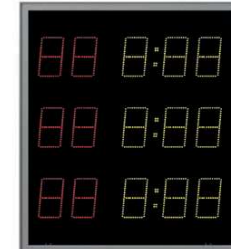

Beispiel: 3x Strafen 200 - Outdoor

Die Unterschiede auf einen Blick!

	2x Strafen 200 - Outdoor	3x Strafen 200 - Outdoor
Materialnummer:	10003068	10003078
Bezeichnung:	2x Strafen 200 - Outdoor*	3x Strafen 200 - Outdoor*
Spielernummer:	2 Zeilen, 2-stellig | 00-99 (rot), „Spieler“ (Festbeschriftung weiß)	3 Zeilen, 2-stellig | 00-99 (Leuchtfarbe: rot)
Strafzeiten:	2 Zeilen, 3-stellig | 8:88 (Leuchtfarbe: gelb)	3 Zeilen, 3-stellig | 8:88 (Leuchtfarbe: gelb)
Abmessungen je Modul:	B 850 x H 1250 x T 120 mm	B 1100 x H 1250 x T 120 mm
Typ:	S-eMotion ZM-SS 200-2-O	Typ: S-eMotion ZM-SS 200-3-O

* bestehend aus zwei Zusatzmodulen Heim/Gast - Anzeige je Mannschaft