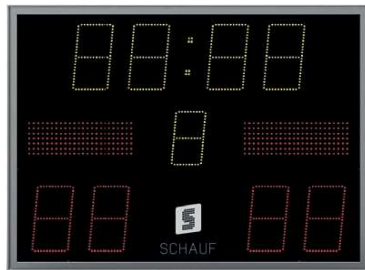

S-eMotion Multisport Outdoor STAR LINE

Unsere STAR Line bietet - neben den bekannten Eigenschaften der BASE Line - eine variable Textanzeige der Mannschaftsnamen mit bis zu 4 Stellen pro Mannschaft. Unsere Anzeigen der STAR Line bieten somit eine optimale Lösung für individuellere Eingaben und Anpassungen und sind in den bekannten Größen 300 und 450mm Zeichenhöhe erhältlich.

1. 1 STAR Line 300
2. 2 STAR Line 450

Beispiel: STAR Line 300