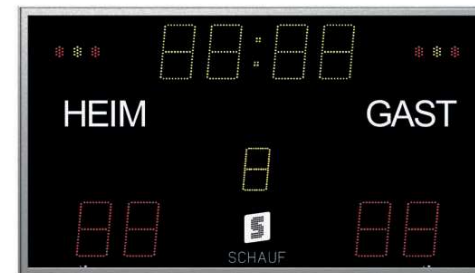

Anzeige je Mannschaft/Seite Heim/Gast:

Ergebnis (Tore):	2-stellig | 00-99 (Leuchtfarbe: rot)
Auszeit/Time Out:	1 Leuchtpunkt | · (Leuchtfarbe: gelb)
Strafzeit 10 Minuten:	2 Leuchtpunkte | ·· (Leuchtfarbe: rot)

Allgemein:

Gehäuse:	Aluminiumprofilgehäuse
Schutzart:	IP 54
Gehäusefarbe:	silber eloxiert
Frontseite:	Polycarbonat reflexarm 3mm, entspiegelt, UV-beständig (Farbe: Bronze)
Ballwurfsicherheit:	zertifiziert nach DIN 18032-3
Montageart:	Festinstallation, Befestigungswinkel und C-Profileschienen
S-eMotion Systembus:	JY(ST)Y 4 x 2 x 0,6 (empfohlen)
Stromversorgung:	230V/AC
Kabeleinführung:	Unterseite
Energiesparmodus:	Standby
Abmessungen:	B 2200 x H 1250 x T 120 mm
Zubehör inklusive:	2 Montageschienen und Befestigungsmaterial, Funkempfänger, externe Hupe
Zubehör optional:	DCF Empfänger für funkgesteuerte Tageszeit

S-eMotion Outdoor EISHOCKEY

Unsere Sportanzeigen der Eishockey Linie bilden alle wichtigen Informationen der Sportart Eishockey ab. Die Grundmodule gibt es als BASE und STAR Ausführung mit einer Zeichenhöhe von 250mm. Besonderheiten sind vor allem die Leuchtpunkte als Indikatoren für die Time Outs und Strafzeiten sowie die hohe Schutzklasse (IP54), die einen Einsatz auch in Eishallen mit Kondensatbildung ermöglicht.

1. 1 Eishockey BASE Outdoor 250
2. 2 Eishockey STAR Outdoor 250

Beispiel: Eishockey BASE Outdoor 250