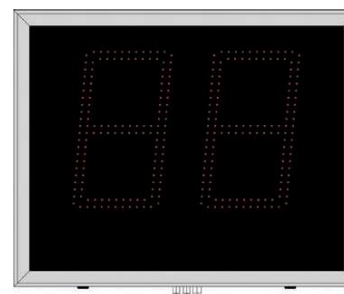

* bestehend aus zwei Zusatzmodulen Heim/Gast - Anzeige je Mannschaft

Technische Angaben für das Zusatzmodul Outdoor Sekundenanzeige:

Sportarten:	American Football und Feldhockey
SMD-LED Technik:	Osram Black surface
Zeichenhöhe:	450 mm
Ableseentfernung:	225 Meter
Zeichensatz:	5° geneigt
Sichtwinkel:	> 165°
Einsatzgebiet:	Outdoor
Helligkeit:	extra hell automatische Helligkeitssteuerung
LED Farbe:	rot
Ansteuerung:	S-eMotion Multisport Touch Bedienpult (Kabel oder Funk)
Funktion:	Darstellung der verbleibenden Zeit bis zum nächsten Spielzug
Darstellung der Spielinformationen:	angepasst an die Sportart

Anzeige je Mannschaft/Seite Heim/Gast:

Zeitanzeige gestartet/gestoppt:	2-stellig 00-99 (Leuchtfarbe: rot)
---------------------------------	--------------------------------------

Allgemein:

Gehäuse:	Aluminiumprofilgehäuse
Schutzart:	IP 54
Gehäusefarbe:	silber eloxiert
Frontseite:	Polycarbonat reflexarm 3mm, entspiegelt, UV-beständig (Farbe: Bronze)
Ballwurfsicherheit:	Zertifiziert nach DIN 18032-3
Montageart:	Festinstallation, Befestigungswinkel und C-Profileschienen
S-eMotion Systembus:	Funk (Kabelverbindung möglich)
Stromversorgung:	230V/AC
Kabeleinführung:	Unterseite/Rückseite
Energiesparmodus:	Standby
Zubehör inklusive:	2 Montageschienen und Befestigungsmaterial, Funkempfänger paarweise oder einzeln erhältlich

Zusatzmodul Outdoor SEKUNDENANZEIGE FUNK

Die sogenannten Shot bzw. Play Clocks informieren die Sportler/innen über die verbleibende Zeit bis zur Ausführung des nächsten Spielzugs. Sie werden im American Football und Feldhockey eingesetzt.

Die Sekundenanzeigen haben eine Zeichenhöhe von 300 oder 450 mm. Sie sind als Paar, aber auch einzeln erhältlich.

Shot Clock / Play Clock (10003074)

Shot Clock / Play Clock (10004037)

Die Unterschiede auf einen Blick!