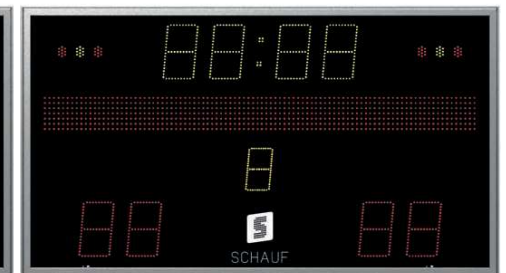

Beispiel: Eishockey STAR Outdoor 250

Die Unterschiede auf einen Blick!

	Eishockey BASE Outdoor 250	Eishockey STAR Outdoor 250
Materialnummer:	10003069	10004063
Bezeichnung:	Eishockey BASE Outdoor 250*	Eishockey STAR Outdoor 250*
Mannschaftsamen:	Heim/Gast (Festbeschriftung weiß)	variable Textanzeige 8-stellig je Seite (rot)
Zeichenhöhe:	250/200 mm	250/200/150 mm
Leistung:	max. 100W	max. 200W
Leistungsaufnahme:	Ø 40W im Spielbetrieb	Ø 80W im Spielbetrieb
Gewicht:	ca. 62 kg	ca. 62 kg
Typ:	S-eMotion BM-BASE 250-O Eishockey	S-eMotion BM-STAR 250-O Eishockey

* bestehend aus einem Basismodul