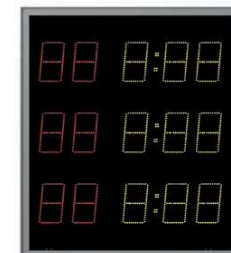

Beispiel: 3x Strafen 200 - Outdoor

Die Unterschiede auf einen Blick!

	2x Strafen 200 - Outdoor	3x Strafen 200 - Outdoor
Materialnummer:	10003068	10003078
Bezeichnung:	2x Strafen 200 - Outdoor*	3x Strafen 200 - Outdoor*
Spielernummer:	2 Zeilen, 2-stellig | 00-99 (rot), „Spieler“ (Festbeschriftung weiß)	3 Zeilen, 2-stellig | 00-99 (Leuchtfarbe: rot)
Strafzeiten:	2 Zeilen, 3-stellig | 8:88 (Leuchtfarbe: gelb)	3 Zeilen, 3-stellig | 8:88 (Leuchtfarbe: gelb)
Abmessungen je Modul:	B 850 x H 1250 x T 120 mm	B 1100 x H 1250 x T 120 mm
Typ:	S-eMotion ZM-SS 200-2-O	Typ: S-eMotion ZM-SS 200-3-O

* bestehend aus zwei Zusatzmodulen Heim/Gast - Anzeige je Mannschaft