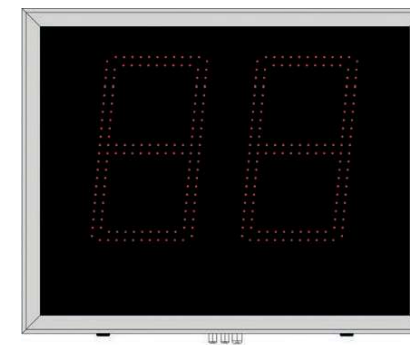

* bestehend aus zwei Zusatzmodulen Heim/Gast - Anzeige je Mannschaft

Technische Angaben für das Zusatzmodul Outdoor Sekundenanzeige:

Sportarten:	American Football und Feldhockey
SMD-LED Technik:	Osram Black surface
Zeichenhöhe:	450 mm
Ableseentfernung:	225 Meter
Zeichensatz:	5° geneigt
Sichtwinkel:	> 165°
Einsatzgebiet:	Outdoor
Helligkeit:	extra hell automatische Helligkeitssteuerung
LED Farbe:	rot
Ansteuerung:	S-eMotion Multisport Touch Bedienpult (Kabel oder Funk)
Funktion:	Darstellung der verbleibenden Zeit bis zum nächsten Spielzug
Darstellung der Spielinformationen:	angepasst an die Sportart

Anzeige je Mannschaft/Seite Heim/Gast:

Zeitanzeige gestartet/gestoppt:	2-stellig 00-99 (Leuchtfarbe: rot)
---------------------------------	--------------------------------------

Allgemein:

Gehäuse:	Aluminiumprofilgehäuse
Schutzart:	IP 54
Gehäusefarbe:	silber eloxiert
Frontseite:	Polycarbonat reflexarm 3mm, entspiegelt, UV-beständig (Farbe: Bronze)
Ballwurfsicherheit:	Zertifiziert nach DIN 18032-3
Montageart:	Festinstallation, Befestigungswinkel und C-Profileschienen
S-eMotion Systembus:	Funk (Kabelverbindung möglich)
Stromversorgung:	230V/AC
Kabeleinführung:	Unterseite/Rückseite
Energiesparmodus:	Standby
Zubehör inklusive:	2 Montageschienen und Befestigungsmaterial, Funkempfänger paarweise oder einzeln erhältlich

Zusatzmodul Outdoor SEKUNDENANZEIGE FUNK

Die sogenannten Shot bzw. Play Clocks informieren die Sportler/innen über die verbleibende Zeit bis zur Ausführung des nächsten Spielzugs. Sie werden im American Football und Feldhockey eingesetzt.

Die Sekundenanzeigen haben eine Zeichenhöhe von 300 oder 450 mm. Sie sind als Paar, aber auch einzeln erhältlich.

Shot Clock / Play Clock (10003074)

Shot Clock / Play Clock (10004037)

Die Unterschiede auf einen Blick!