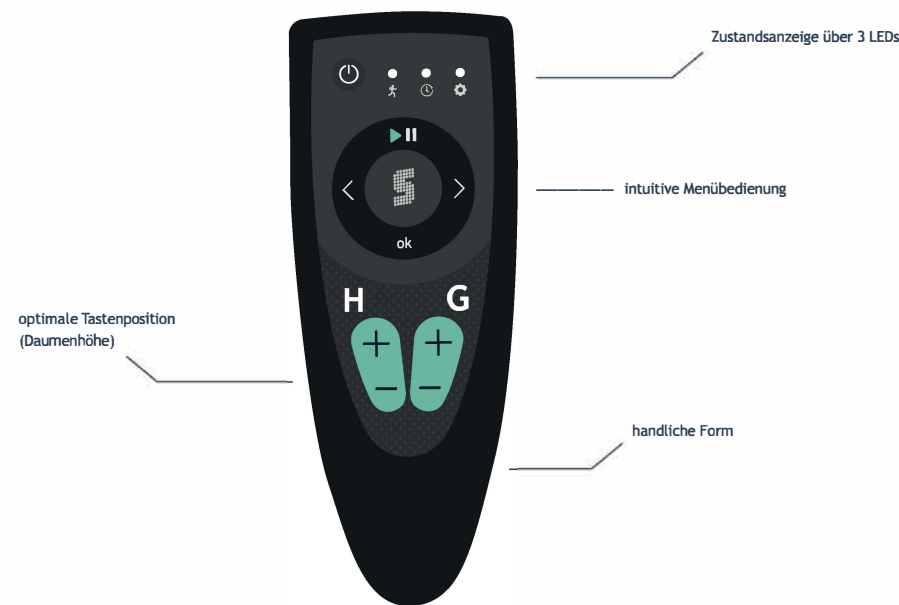

## Technische Angaben für das kleine Bedienpult:

Materialnummer:	auf Anfrage
Bezeichnung:	S-eMotion BP Funk easy
Sportarten:	Feldhockey, Fußball
Zustandsanzeige:	3 LEDs
Funktion:	Steuerung und Bedienung der Spieldaten
Folientastatur:	9 Eingabetasten
Einsatzgebiet:	Indoor und Outdoor
Beschriftung:	H/G   +/-   ▶      < >   ok
Ansteuerung:	S-eMotion Funkstrecke

### Menü:

Systemeinstellungen:	Uhrzeit einstellbar
je Sportart:	konfigurierbare Spielmodi
	<i>Spiel: Periodendauer, Anzahl Perioden, Spielzeit auf/abwärts laufend, Spielzeit kumuliert Ja/Nein, Signalton</i>
	<i>Verlängerung: Ja/Nein, Anzahl, Dauer</i>
Bedienung im Spielbetrieb:	intuitiv
Kommunikationsschnittstelle:	SchauF Systembus

### Allgemein:

Gehäuse:	Kunststoff
Schutzart:	IP 65
Gehäusefarbe:	RAL 9005 schwarz
Akku-Betrieb:	2 x Akku Li-ion Bauform 14500 (im Lieferumfang enthalten)
Reichweite:	ca. 50 m im freien Feld (direkte Sichtverbindung notwendig)
Funk:	2,4 GHz
Abmessungen:	B 64 x H 166 x T 31 mm
Gewicht:	ca. 180 g
Typ:	S-eMotion BP Funk easy
Zubehör inklusive:	Akkuladegerät für Li-ion-Akku, Bauform 14500

# BEDIENPULT KLEIN

Unser „kleines“ Bedienpult ist vor allem für die Sportarten Feldhockey und Fußball geeignet. Hierüber können alle spielrelevanten Informationen wie Spielzeit, Periode und Ergebnis gesteuert werden. Es liegt gut in der Hand, ist besonders leicht und intuitiv zu bedienen. Durch den Batteriebetrieb und einer Funkverbindung ist das Handling ganz ohne Kabel möglich.