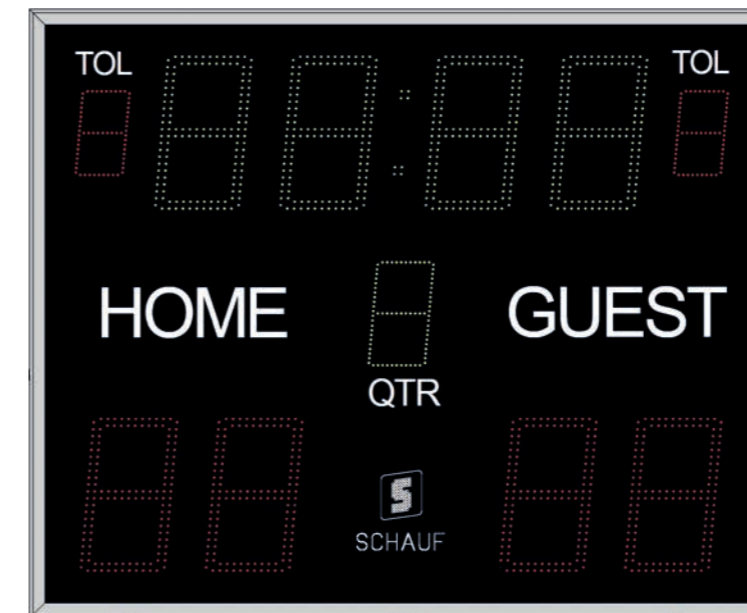

## Technische Angaben für American Football Outdoor:

Bezeichnung:	American Football Outdoor 450 Funk
Materialnummer:	10004039
	bestehend aus einem Grund- und einem Zusatzmodul
Sportarten:	Amercian Football, Feldhockey, Fußball
SMD-LED Technik:	Osram Black surface
Zeichenhöhe:	450/300 mm
Ableseentfernung:	225 Meter
Zeichensatz:	5° geneigt
Sichtwinkel:	> 165°
Einsatzgebiet:	Outdoor
Helligkeit:	extra hell   automatische Helligkeitssteuerung
LED-Farbe:	rot, gelb
Mannschaftsnamen:	Home/Guest (Festbeschriftung weiß)
Ansteuerung:	S-eMotion Systembus Multisport Touch Bedienpult
Darstellung der Spielinformationen:	angepasst an die Sportart
Quarter (QTR)/Periode:	1-stellig   0-9 (gelb)
Spiel- /Pausenzeit:	4-stellig   88:88 (gelb)
Zeitanzeige gestartet/gestoppt:	dargestellt mit Doppelpunkt   : (gelb)
DOWN:	1-stellig   0-9 (rot)
TO GO:	2-stellig   00-99 (rot)
BALL ON:	2-stellig   00-99 (rot)

### Anzeige je Mannschaft/Seite Heim/Gast:

Ergebnis:	2-stellig   00-99 (rot)
Time Outs Left (TOL):	1-stellig   0-9 (rot)

### Allgemein:

Gehäuse:	Aluminiumprofilgehäuse
Schutzart:	IP54
Gehäusefarbe:	silber eloxiert
Frontseite:	Polycarbonat reflexarm 3mm, entspiegelt, UV-beständig (Farbe: Bronze)
Ballwurfsicherheit:	zertifiziert nach DIN 18032-3
Montageart:	Festinstallation
	Befestigungswinkel und C-Profileschienen
S-eMotion Systembus:	Funk (Kabelverbindung möglich)
Stromversorgung:	230V/AC
Kabeleinführung:	Unterseite/Rückseite
Leistung:	max. 200W
Leistungsaufnahme:	Ø 80W im Spielbetrieb
Energiesparmodus:	Standby
Abmessungen Grundmodul:	B 2200 x H 1800 x T 120 mm

# AMERICAN FOOTBALL

Die Anzeige besteht insgesamt aus zwei Modulen und zeigt alle relevanten Informationen des American Footballs. Gleichzeitig kann das Grundmodul auch für die Sportarten Feldhockey oder Fußball genutzt werden. Aufgrund der großen Zeichenhöhe von 450mm ist das Scoreboard auch für große Anlagen und Stadien bis zu einer Ableseentfernung von bis zu 225m geeignet.