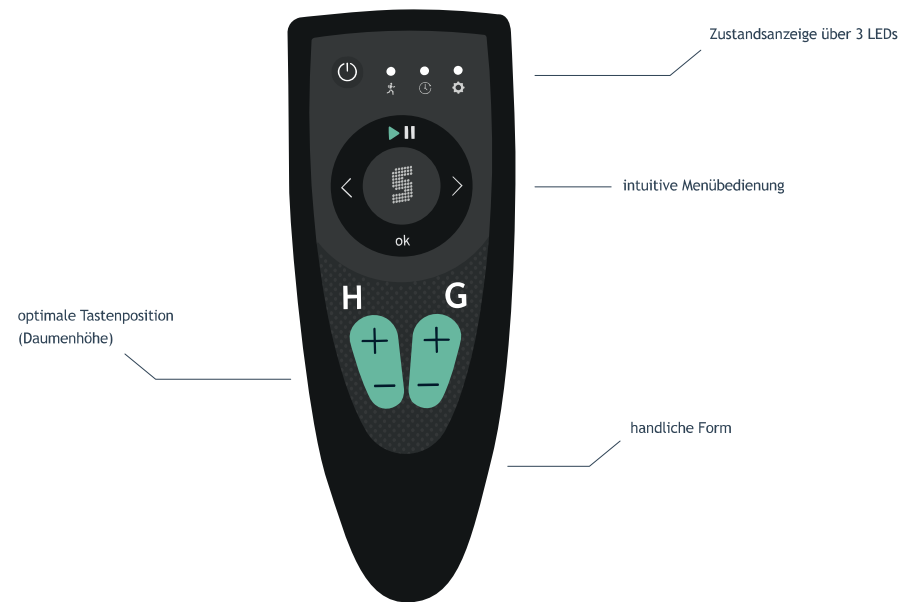

Technische Angaben für das Bedienpult Funk EASY:

Materialnummer:	20001380
Bezeichnung:	Bedienpult Funk EASY
Sportarten:	Feldhockey, Fußball, universell
Zustandsanzeige:	3 LEDs
Funktion:	Steuerung und Bedienung der Spieldaten
Folientastatur:	9 Eingabetasten
Einsatzgebiet:	Indoor und Outdoor
Beschriftung:	H/G +/- ▶ < > ok
Ansteuerung:	S-eMotion Funkstrecke

Menü:

Systemeinstellungen:	Uhrzeit aktivierbar
je Sportart:	konfigurierbare Spielmodi
	<i>Spiel: Periodendauer, Anzahl Perioden, (Spielzeit auf/abwärts laufend, Spielzeit kumuliert Ja/Nein,) Spielzeit: aufwärts = kumuliert, abwärts = kumuliert</i>
	<i>Verlängerung: Anzahl, Dauer</i>
Bedienung im Spielbetrieb:	intuitiv
Kommunikationsschnittstelle:	SchauF Systembus

Allgemein:

Gehäuse:	Kunststoff
Schutzart:	IP 65
Gehäusefarbe:	RAL 9005 schwarz
Akku-Betrieb:	2 x Akku Li-ion Bauform 14500 (im Lieferumfang enthalten)
Reichweite:	ca. 100m im freien Feld (direkte Sichtverbindung notwendig)
Funk:	2,4 GHz
Abmessungen	B 64 x H 166 x T 31 mm
Gewicht:	ca. 180 g
Typ:	S-eMotion BP Funk EASY
Zubehör inklusive:	Akkuladegerät für Li-ion-Akku, Bauform 14500

Ansteuerung BEDIENPULT FUNK EASY

Unser „kleines“ Bedienpult ist vor allem für den Schul- und Vereinssport geeignet. Hierüber können alle spielrelevanten Informationen wie Spielzeit, Periode und Ergebnis gesteuert werden. Es liegt gut in der Hand, ist besonders leicht und intuitiv zu bedienen. Durch den Batteriebetrieb und einer Funkverbindung ist das Handling ganz ohne Kabel möglich.