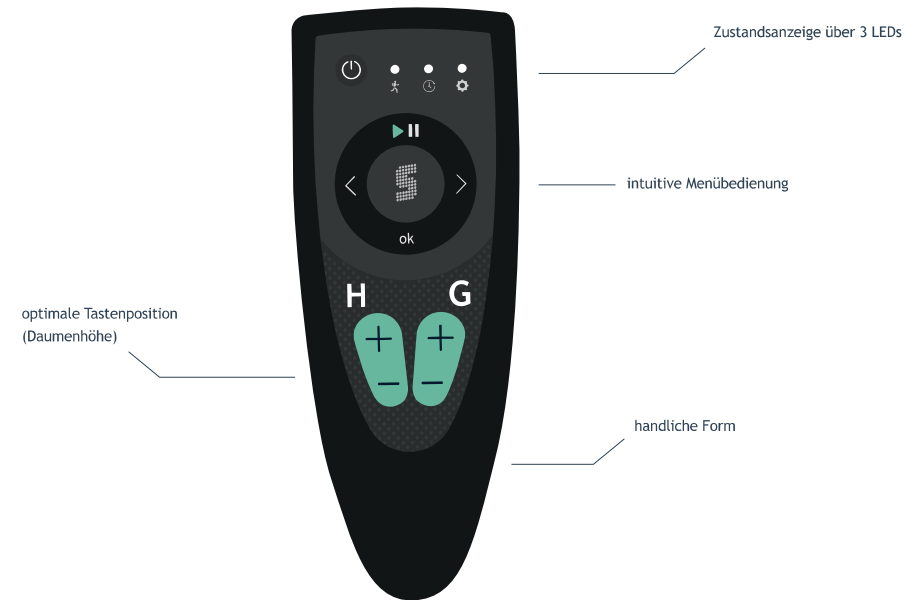

Menü:

Systemeinstellungen:	Uhrzeit aktivierbar
je Sportart:	konfigurierbare Spielmodi
	<i>Spiel: Periodendauer, Anzahl Perioden, (Spielzeit auf/abwärts laufend, Spielzeit kumuliert Ja/Nein,) Spielzeit: aufwärts = kumuliert, abwärts = kumuliert</i>
	<i>Verlängerung: Anzahl, Dauer</i>
Bedienung im Spielbetrieb:	intuitiv
Kommunikationsschnittstelle:	SchauF Systembus

Allgemein:

Gehäuse:	Kunststoff
Schutzart:	IP 65
Gehäusefarbe:	RAL 9005 schwarz
Akku-Betrieb:	2 x Akku Li-ion Bauform 14500 (im Lieferumfang enthalten)
Reichweite:	ca. 100m im freien Feld (direkte Sichtverbindung notwendig)
Funk:	2,4 GHz
Abmessungen	B 64 x H 166 x T 31 mm
Gewicht:	ca. 180 g
Typ:	S-eMotion BP Funk EASY
Zubehör inklusive:	Akkuladegerät für Li-ion-Akku, Bauform 14500

Ansteuerung

BEDIENPULT FUNK EASY

Unser „kleines“ Bedienpult ist vor allem für den Schul- und Vereinssport geeignet. Hierüber können alle spielrelevanten Informationen wie Spielzeit, Periode und Ergebnis gesteuert werden. Es liegt gut in der Hand, ist besonders leicht und intuitiv zu bedienen. Durch den Batteriebetrieb und einer Funkverbindung ist das Handling ganz ohne Kabel möglich.

Kleines Handbedienpult