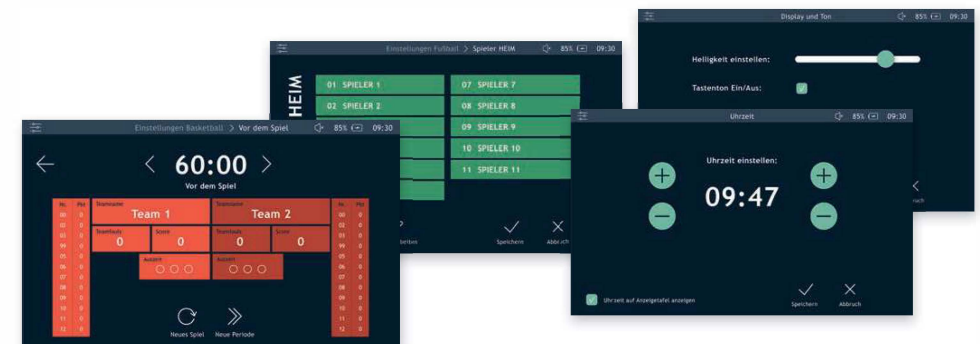

Menü:

Systemeinstellungen:	Uhrzeit einstellbar Displayhelligkeit einstellbar Kommunikationsparameter
je Sportart:	4 konfigurierbare Spielmodi, multifunktional und angepasst an die Sportart
Bedienung im Spielbetrieb:	intuitiv und angepasst an die Sportarten alle spielrelevanten Daten werden auf dem 7" Display angezeigt
Kommunikationsschnittstelle:	S-eMotion Systembus

*Auf Sportanlagen kann es zu Funkstörungen durch andere Nutzer kommen (z.B. BOS-Funk, ELA-Anlage etc.). In diesen Fällen und insbesondere bei Veranstaltungen in höheren Ligen empfehlen wir eine Kabelvariante.

Ansteuerung BEDIENPULT

Unser modernes Bedienpult bietet Ihnen eine intuitive Bedienung und ein einfaches Handling durch ein Touch- und Tastenbedienpad. Die vorinstallierten Sportarten können direkt im Bedienpult ausgewählt werden. Die Darstellung der Spielinformationen und -daten erfolgt dabei in Echtzeit.

Auch Regeländerungen können schnell durch Updates berücksichtigt und eingebunden werden. Das Bedienpult steuert die Anzeige entweder über eine Funk- oder über eine Kabelverbindung.*

Bedienpult Touch

Exemplarische Displaysichten