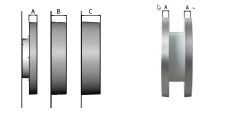

Art. Nr.	Typ	Impulsart	Zeiger	Zifferblatt	Ø	Breite	Gehäuse	Farbe	Schutzart	Montage	Preis EUR	exemplarische Abbildung
10004336	Aluminiumring		Abdeckung Gehäuserahmen	A	230	30mm	Aluminium	RAL 9006 weißaluminium	IP 20		36,00 €	
10004337	Aluminiumring		Abdeckung Gehäuserahmen + Abstand (zwischen Rahmen und Wand)	B	230	57mm	Aluminium	RAL 9006 weißaluminium	IP 20		63,00 €	
10004338	Aluminiumring		Abdeckung Gehäuserahmen + Abstand (zwischen Rahmen und Wand)	C*	230	70mm	Aluminium	RAL 9006 weißaluminium	IP 20		73,00 €	
10004280	Aluminiumring		Abdeckung Gehäuserahmen	A	300	30mm	Aluminium	RAL 9006 weißaluminium	IP 20		44,00 €	
10004260	Aluminiumring		Abdeckung Gehäuserahmen + Abstand (zwischen Rahmen und Wand)	B	300	57mm	Aluminium	RAL 9006 weißaluminium	IP 20		71,00 €	
10004281	Aluminiumring		Abdeckung Gehäuserahmen + Abstand (zwischen Rahmen und Wand)	C*	300	70mm	Aluminium	RAL 9006 weißaluminium	IP 20		85,00 €	
10004279	Aluminiumring		Abdeckung Gehäuserahmen	A	400	30mm	Aluminium	RAL 9006 weißaluminium	IP 20		58,00 €	
10004261	Aluminiumring		Abdeckung Gehäuserahmen + Abstand (zwischen Rahmen und Wand)	B	400	57mm	Aluminium	RAL 9006 weißaluminium	IP 20		89,00 €	
10004282	Aluminiumring		Abdeckung Gehäuserahmen + Abstand (zwischen Rahmen und Wand)	C*	400	70mm	Aluminium	RAL 9006 weißaluminium	IP 20		103,00 €	

einseitig   doppelseitig