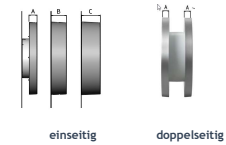

Art. Nr.	Typ	Impulsart	Zeiger	Zifferblatt	Ø	Breite	Gehäuse	Farbe	Schutzart	Montage	Preis EUR	exemplarische Abbildung
10004336	Aluminiumring		Abdeckung Gehäuserahmen	A	230	30mm	Aluminium	RAL 9006 weißaluminium	IP 20		36,00 €	
10004337	Aluminiumring		Abdeckung Gehäuserahmen + Abstand (zwischen Rahmen und Wand)	B	230	57mm	Aluminium	RAL 9006 weißaluminium	IP 20		63,00 €	
10004338	Aluminiumring		Abdeckung Gehäuserahmen + Abstand (zwischen Rahmen und Wand)	C*	230	70mm	Aluminium	RAL 9006 weißaluminium	IP 20		73,00 €	
10004280	Aluminiumring		Abdeckung Gehäuserahmen	A	300	30mm	Aluminium	RAL 9006 weißaluminium	IP 20		44,00 €	
10004260	Aluminiumring		Abdeckung Gehäuserahmen + Abstand (zwischen Rahmen und Wand)	B	300	57mm	Aluminium	RAL 9006 weißaluminium	IP 20		71,00 €	
10004281	Aluminiumring		Abdeckung Gehäuserahmen + Abstand (zwischen Rahmen und Wand)	C*	300	70mm	Aluminium	RAL 9006 weißaluminium	IP 20		85,00 €	
10004279	Aluminiumring		Abdeckung Gehäuserahmen	A	400	30mm	Aluminium	RAL 9006 weißaluminium	IP 20		58,00 €	
10004261	Aluminiumring		Abdeckung Gehäuserahmen + Abstand (zwischen Rahmen und Wand)	B	400	57mm	Aluminium	RAL 9006 weißaluminium	IP 20		89,00 €	
10004282	Aluminiumring		Abdeckung Gehäuserahmen + Abstand (zwischen Rahmen und Wand)	C*	400	70mm	Aluminium	RAL 9006 weißaluminium	IP 20		103,00 €	

Hinweis: bei doppelseitigen Uhren ist nur Typ A möglich!
*C nur bei Uhren mit schleichendem Sekundenzeiger (1/1 Min.Imp.)

Art. Nr.	Typ	Impulsart	Zeiger	Zifferblatt	Ø	Glas	Gehäuse	Farbe	Schutzart	Montage	Preis EUR	exemplarische Abbildung
10000883	Analoge Nebenuhr	NTP 230VAC	Stunde/Minute	A	Ø400	Acryl	Aluminium	staubgrau	IP54	einseitig	1.157,00 €	
10000884	Analoge Nebenuhr	NTP 230VAC	Stunde/Minute	H	Ø400	Acryl	Aluminium	staubgrau	IP54	einseitig	1.157,00 €	
10000885	Analoge Nebenuhr LED-Beleuchtung	NTP 230VAC	Stunde/Minute	A	Ø400	Acryl	Aluminium	staubgrau	IP54	einseitig	1.497,00 €	
10000886	Analoge Nebenuhr LED-Beleuchtung	NTP 230VAC	Stunde/Minute	H	Ø400	Acryl	Aluminium	staubgrau	IP54	einseitig	1.497,00 €	
10000887	Analoge Nebenuhr	NTP 230VAC	Stunde/Minute	A	Ø600	Acryl	Aluminium	staubgrau	IP54	einseitig	1.392,00 €	
10000888	Analoge Nebenuhr	NTP 230VAC	Stunde/Minute	H	Ø600	Acryl	Aluminium	staubgrau	IP54	einseitig	1.392,00 €	
10000889	Analoge Nebenuhr LED-Beleuchtung	NTP 230VAC	Stunde/Minute	A	Ø600	Acryl	Aluminium	staubgrau	IP54	einseitig	1.779,00 €	
10000891	Analoge Nebenuhr LED-Beleuchtung	NTP 230VAC	Stunde/Minute	H	Ø600	Acryl	Aluminium	staubgrau	IP54	einseitig	1.779,00 €	
10000892	Analoge Nebenuhr	NTP 230VAC	Stunde/Minute	A	Ø800	Acryl	Aluminium	staubgrau	IP54	einseitig	1.631,00 €	
10000893	Analoge Nebenuhr	NTP 230VAC	Stunde/Minute	H	Ø800	Acryl	Aluminium	staubgrau	IP54	einseitig	1.631,00 €	
10000894	Analoge Nebenuhr LED-Beleuchtung	NTP 230VAC	Stunde/Minute	A	Ø800	Acryl	Aluminium	staubgrau	IP54	einseitig	2.042,00 €	
10000895	Analoge Nebenuhr LED-Beleuchtung	NTP 230VAC	Stunde/Minute	H	Ø800	Acryl	Aluminium	staubgrau	IP54	einseitig	2.042,00 €	
10000896	Analoge Nebenuhr	NTP 230VAC	Stunde/Minute	A	Ø900	Acryl	Aluminium	staubgrau	IP54	einseitig	2.322,00 €	
10000897	Analoge Nebenuhr	NTP 230VAC	Stunde/Minute	H	Ø900	Acryl	Aluminium	staubgrau	IP54	einseitig	2.322,00 €	
10000898	Analoge Nebenuhr LED-Beleuchtung	NTP 230VAC	Stunde/Minute	A	Ø900	Acryl	Aluminium	staubgrau	IP54	einseitig	2.375,00 €	
10000899	Analoge Nebenuhr LED-Beleuchtung	NTP 230VAC	Stunde/Minute	H	Ø900	Acryl	Aluminium	staubgrau	IP54	einseitig	2.375,00 €